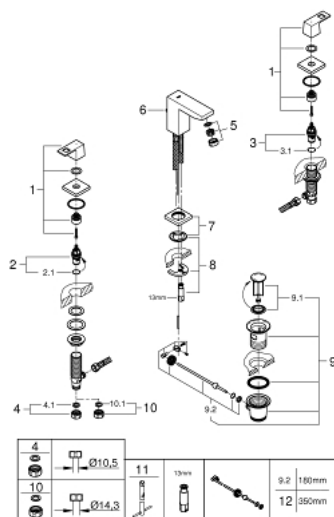

20 351 DC0 EUROCUBE СМЕСИТЕЛЬ ДЛЯ РАКОВИНЫ НА ТРИ ОТВЕРСТИЯ, DN 15 S-SIZE

ОПИСАНИЕ ПРОДУКТА

- металлический рычаг
- керамические вентили 1/2", 90°
- GROHE StarLight хромированное покрытие поверхности
- GROHE FastFixation Plus Система монтажа
- излив с аэратором
- рычажный донный клапан 1 1/4"
- усиленная гибкая подводка между центральным корпусом и боковыми вентилями
- присоединительная гайка 1/2" x 10,5 мм

20 351 DC0 EUROCUBE СМЕСИТЕЛЬ ДЛЯ РАКОВИНЫ НА ТРИ ОТВЕРСТИЯ, DN 15 S-SIZE

ЗАПАСНЫЕ ЧАСТИ

- 1: Handle pair (Order-nr. 48321DC0)
- 2: Керамический вентиль 1/2" (Order-nr. 45882000)
- 2.1: O-кольцо Ø18,2 x Ø1,7 (Order-nr. 0392400M)
- 3: Керамический вентиль 1/2" (Order-nr. 45883000)
- 3.1: O-кольцо Ø18,2 x Ø1,7 (Order-nr. 0392400M)
- 4: Резьбовое соединение 1/2" (Order-nr. 1290100M)
- 4.1: Уплотнение Ø18,5 x Ø12 x 2 (Order-nr. 0138900M)
- 5: Аэратор (Order-nr. 13929DC0)
- 6: Тяга (Order-nr. 46787DC0)
- 7: Розетка (Order-nr. 48421DC0)
- 8: Обратное резьбовое соединение (Order-nr. 46671000)
- 9: Сливной гарнитур 1 1/4" (Order-nr. 28910DC0)
- 9.1: Пробка (Order-nr. 07182DC0)
- 9.2: Эксцентриковая тяга (Order-nr. 07052000)
- 10: Накладная гайка 1/2x Ø14,5 (Order-nr. 1290200M)*
- 11: Монтажный ключ (Order-nr. 19017000)*
- 12: Эксцентриковая тяга (Order-nr. 07341000)*