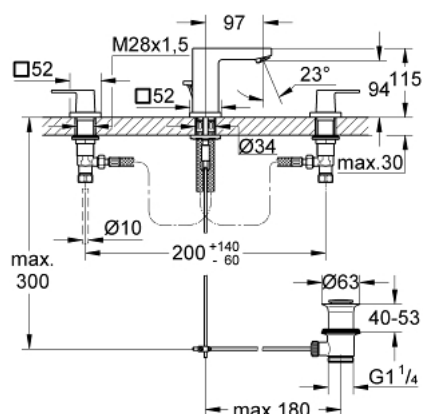

20 351 DC0 EUROCUBE СМЕСИТЕЛЬ ДЛЯ РАКОВИНЫ НА ТРИ ОТВЕРСТИЯ, DN 15 S-SIZE

ОПИСАНИЕ ПРОДУКТА

- металлический рычаг
- керамические вентили 1/2", 90°
- GROHE StarLight хромированное покрытие поверхности
- GROHE FastFixation Plus Система монтажа
- излив с аэратором
- рычажный донный клапан 1 1/4"
- усиленная гибкая подводка между центральным корпусом и боковыми вентилями
- присоединительная гайка 1/2" x 10,5 мм

20 351 DC0 EUROCUBE СМЕСИТЕЛЬ ДЛЯ РАКОВИНЫ НА ТРИ ОТВЕРСТИЯ, DN 15 S-SIZE

ЗАПАСНЫЕ ЧАСТИ

- 1: Handle pair (Order-nr. 48321DC0)
- 2: Керамический вентиль 1/2" (Order-nr. 45882000)
- 2.1: O-кольцо Ø18,2 x Ø1,7 (Order-nr. 0392400M)
- 3: Керамический вентиль 1/2" (Order-nr. 45883000)
- 3.1: O-кольцо Ø18,2 x Ø1,7 (Order-nr. 0392400M)
- 4: Резьбовое соединение 1/2" (Order-nr. 1290100M)
- 4.1: Уплотнение Ø18,5 x Ø12 x 2 (Order-nr. 0138900M)
- 5: Аэратор (Order-nr. 13929DC0)
- 6: Тяга (Order-nr. 46787DC0)
- 7: Розетка (Order-nr. 48421DC0)
- 8: Обратное резьбовое соединение (Order-nr. 46671000)
- 9: Сливной гарнитур 1 1/4" (Order-nr. 28910DC0)
- 9.1: Пробка (Order-nr. 07182DC0)
- 9.2: Эксцентриковая тяга (Order-nr. 07052000)
- 10: Накладная гайка 1/2x Ø14,5 (Order-nr. 1290200M)*
- 11: Монтажный ключ (Order-nr. 19017000)*
- 12: Эксцентриковая тяга (Order-nr. 07341000)*