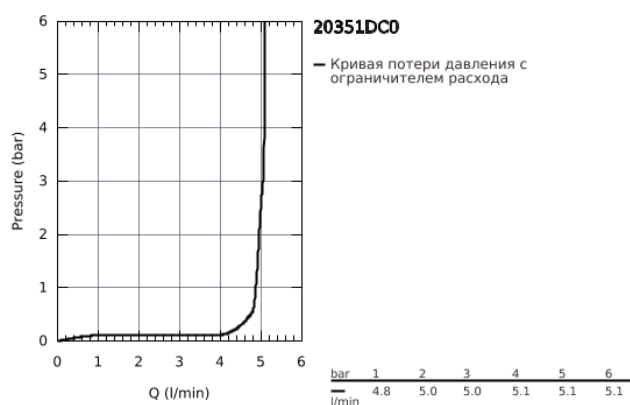

20 351 DC0 EUROCUBE СМЕСИТЕЛЬ ДЛЯ РАКОВИНЫ НА ТРИ ОТВЕРСТИЯ, DN 15 S-SIZE

ОПИСАНИЕ ПРОДУКТА

- металлический рычаг
- керамические вентили 1/2", 90°
- GROHE StarLight хромированное покрытие поверхности
- GROHE FastFixation Plus Система монтажа
- излив с аэратором
- рычажный донный клапан 1 1/4"
- усиленная гибкая подводка между центральным корпусом и боковыми вентилями
- присоединительная гайка 1/2" x 10,5 мм

20 351 DC0 EUROCUBE СМЕСИТЕЛЬ ДЛЯ РАКОВИНЫ НА ТРИ ОТВЕРСТИЯ, DN 15 S-SIZE

ЗАПАСНЫЕ ЧАСТИ

- 1: Handle pair (Order-nr. 48321DC0)
- 2: Керамический вентиль 1/2" (Order-nr. 45882000)
- 2.1: O-кольцо Ø18,2 x Ø1,7 (Order-nr. 0392400M)
- 3: Керамический вентиль 1/2" (Order-nr. 45883000)
- 3.1: O-кольцо Ø18,2 x Ø1,7 (Order-nr. 0392400M)
- 4: Резьбовое соединение 1/2" (Order-nr. 1290100M)
- 4.1: Уплотнение Ø18,5 x Ø12 x 2 (Order-nr. 0138900M)
- 5: Аэратор (Order-nr. 13929DC0)
- 6: Тяга (Order-nr. 46787DC0)
- 7: Розетка (Order-nr. 48421DC0)
- 8: Обратное резьбовое соединение (Order-nr. 46671000)
- 9: Сливной гарнитур 1 1/4" (Order-nr. 28910DC0)
- 9.1: Пробка (Order-nr. 07182DC0)
- 9.2: Эксцентриковая тяга (Order-nr. 07052000)
- 10: Накладная гайка 1/2x Ø14,5 (Order-nr. 1290200M)*
- 11: Монтажный ключ (Order-nr. 19017000)*
- 12: Эксцентриковая тяга (Order-nr. 07341000)*