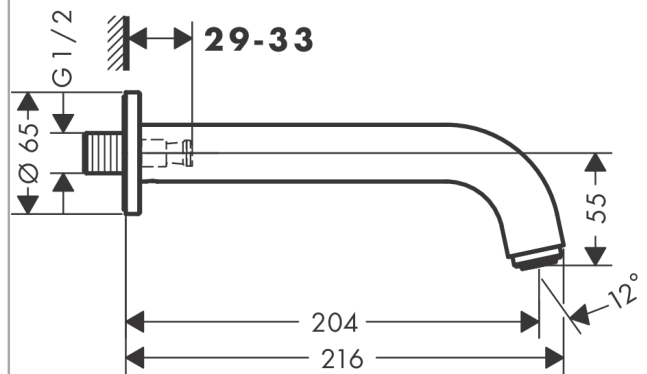

Vernis Blend

Излив на ванну

Поверхности : **хром** Артикульный номер: **71420000**

Описание

Характеристики

- с розеткой
- выступ 204 мм
- настенный монтаж
- максимальный расход воды при 3 бар: 21,7 л/мин
- тип струи: обычная струя

Технология

Продукт

Чертеж

График расхода воды

Расход измерен практически с помощью соответствующей арматуры (термостат/смеситель/скрытый клапан).

Vernis Blend

Излив на ванну

Поверхности : **хром** Артикульный номер: **71420000**

Покомпонентное изображение

Год выпуска: >01/21

Vernis Blend**Излив на ванну**Поверхности : **хром** Артикульный номер: **71420000****Перечень запасных частей**

Год выпуска: >01/21

Позиция	Описание	Артикульный номер	PC	PU
1	aerator M24x1 (38 l/min)	92513000	-	1
2	hollow set screw M5x5	98446000	-	1
3	connecting thread G½	93726000	-	1
4	O-ring 13x2	98128000	-	1