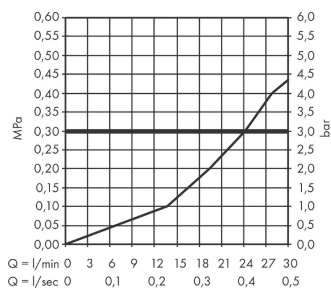

Vernis Blend

Излив на ванну

Поверхности : **хром** Артикульный номер: **71420000**

Описание

Характеристики

- с розеткой
- выступ 204 мм
- настенный монтаж
- максимальный расход воды при 3 бар: 21,7 л/мин
- тип струи: обычная струя

Технология

Продукт

Чертеж

График расхода воды

Расход измерен практически с помощью соответствующей арматуры (термостат/смеситель/скрытый клапан).

Vernis Blend

Излив на ванну

Поверхности : **хром** Артикульный номер: **71420000**