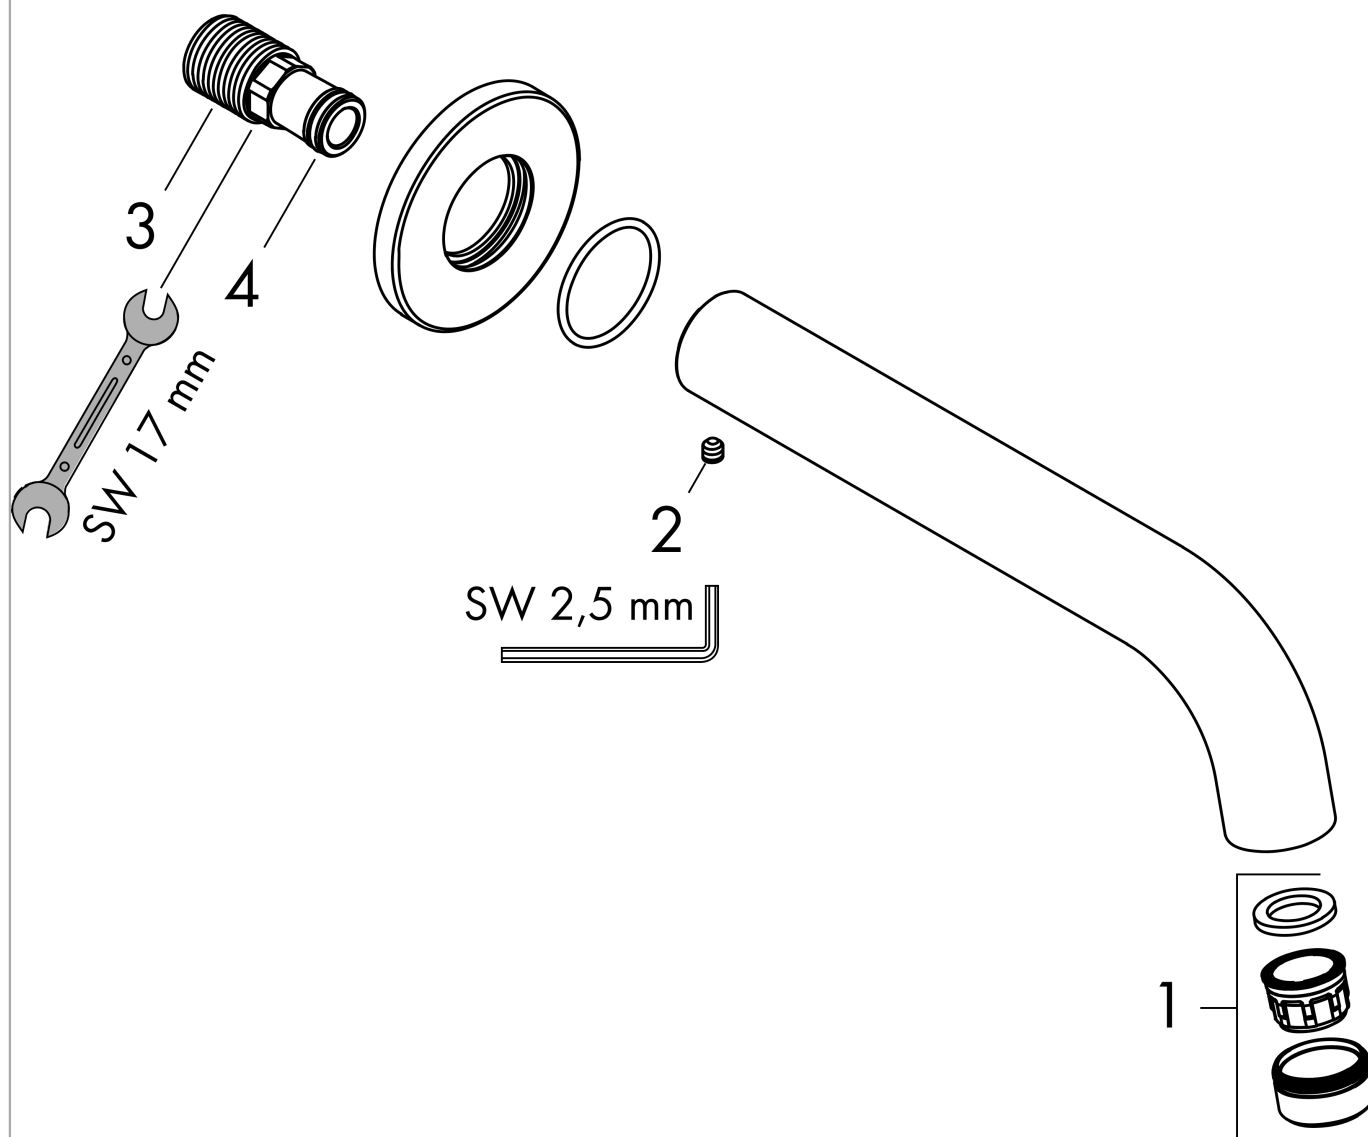

Vernis Blend

Излив на ванну

Поверхности : **хром** Артикульный номер: **71420000**

Описание

Характеристики

- с розеткой
- выступ 204 мм
- настенный монтаж
- максимальный расход воды при 3 бар: 21,7 л/мин
- тип струи: обычная струя

Технология

Продукт

Чертеж

График расхода воды

Расход измерен практически с помощью соответствующей арматуры (термостат/смеситель/скрытый клапан).

Vernis Blend

Излив на ванну

Поверхности : **хром** Артикульный номер: **71420000**

Покомпонентное изображение

Год выпуска: >01/21

Vernis Blend**Излив на ванну**Поверхности : **хром** Артикульный номер: **71420000****Перечень запасных частей**

Год выпуска: >01/21

Позиция	Описание	Артикульный номер	PC	PU
1	aerator M24x1 (38 l/min)	92513000	-	1
2	hollow set screw M5x5	98446000	-	1
3	connecting thread G½	93726000	-	1
4	O-ring 13x2	98128000	-	1