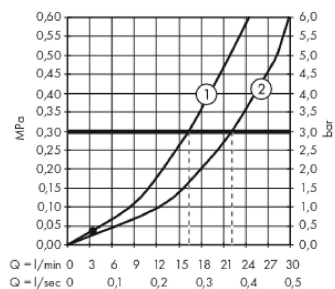

График расхода воды

- ① Shower outlet with 1B-resistance
- ② Отвод ванны