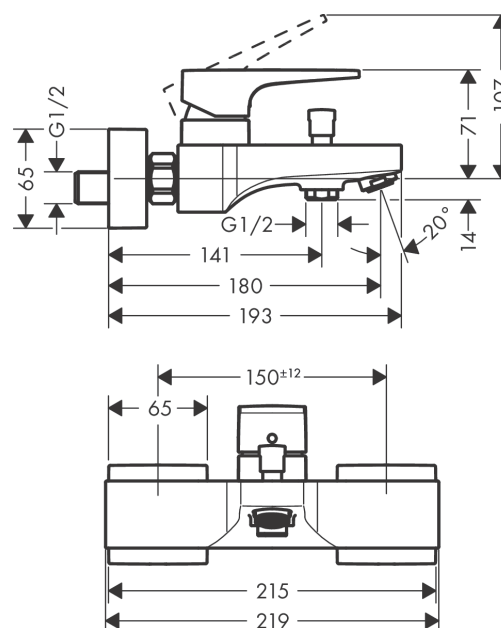

Metropol

Смеситель для ванны, однорычажный, внешнего монтажа, с рычажной ручкой

Поверхности : матовый белый Артикульный номер: 32540700

Описание

Характеристики

- выступ 180 мм
- вид соединения: S-образные эксцентрики
- межосевое подключение: 150 мм ± 12 мм
- тип струи смесителя: обычная струя
- расход воды при 3 барах: 22 л/мин
- керамический узел смешивания
- мин. рабочее давление 1 бар
- макс. рабочее давление: 10 бар
- регулируемое ограничение температуры
- с переключателем вакуумного типа
- внутренне безопасный против обратного потока
- подходит для проточных водонагревателей

Технология

Продукт

Чертеж

График расхода воды

- ① Shower outlet with 1B-resistance
- ② Отвод ванны