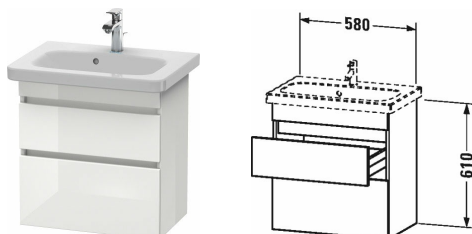

DuraStyle Тумбочка подвесная компакт # DS6479

| < 580 мм > |

Тумбочка подвесная компакт	Размеры	Вес	Номер заказа
2 выдвигающих ящика, верхний ящик, вкл. вырез и крышку для сифона, для DuraStyle # 233763			
Цвета			
M07 Бетонно-серый матовый декор M16 Black Oak M18 Белый матовый, декор M21 Орех темный декор M22 Белый глянцевый декор M30 Natural Oak M35 Oak Terra M43 Базальт матовый, декор M49 Графит матовый, декор M53 Каштан темный, декор M75 Лен, декор M79 Орех натуральный, декор M91 Серо-коричневый декор			
Вариант			
	580 x 368 мм		DS6479
Справка			
Дополнительная опция Vi-Color только для цвета корпуса: 18 белый матовый / 43 базальт матовый. Vi-Color для поверхности фронта: свободный выбор из всех цветов фронта., Система разделителей (опция), съемный элемент # UV 9955, Необходимые данные для заказа:, - цвет фронта, - цвет корпуса			
Соответствующая продукция			
Система разделителей Индивидуальная переустанавливаемая система разделителей с крышкой, черный бриллиант, для тумбочки, 115 x 320 мм	115 x 320 мм		UV9845
Умывальник, умывальник для мебели компакт с переливом, с плоскостью под смеситель, глазуровка снизу, 635 x 400 мм	635 x 400 мм		233763