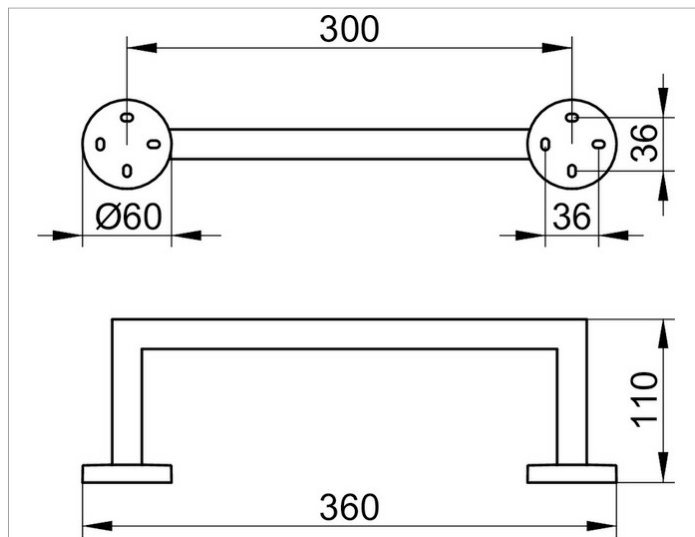

Edition 90

19021010000 Кольцо для полотенца

ИЗДЕЛИЕ

ЧЕРТЕЖ

ОПИСАНИЕ ИЗДЕЛИЯ

неповоротное

поверхность

хром