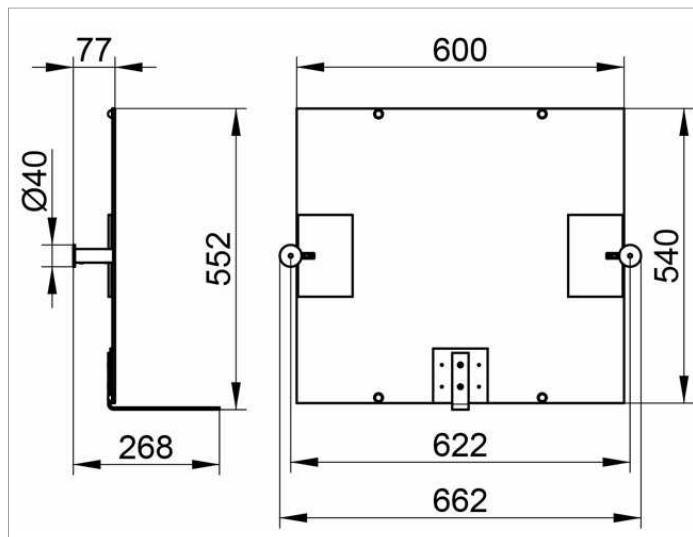

Plan Care

34986172000 Зеркало откидное

ИЗДЕЛИЕ

ОПИСАНИЕ ИЗДЕЛИЯ

подходит также для монтажа на наружной стене

поверхность

алюминий finish

Габариты

600 x 540 mm

ЧЕРТЕЖ

спецификации

KEUCO PLAN tilt mirror 34986172000
aluminium finish
also suitable for wall installation
width: 600mm height: 540 mm
choice of handle or grip for mounting
incl. corrosion-free mounting material