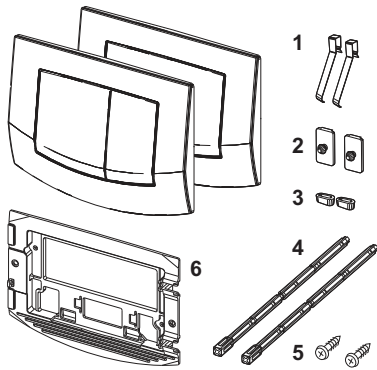

**Панель смыва унитаза TECEambia для двойной системы смыва**

номенклатурный номер : 9240200

Цвет: Белый

Выставочные образцы: Да

К 1: 1 шт.

К 2: 10 шт.

описание:

Панель смыва для смывных бачков TECE, фронтальное или верхнее расположение панели смыва. Пластиковая панель смыва, клавиши с резиновыми накладками с двух сторон. В комплект входят толкатели и крепежные элементы.

Совместима с контейнером для гигиенических таблеток.

Размеры (ш х в х г): 214 x 152 x 22 мм

данные о продажах:

наименование товара: Панель смыва унитаза TECEambia, белая, система двойного смыва

Группа товаров: 904

Группа продукции: 2009040010

Чертежи:

Запасные части:

- | | | |
|---|---------|--|
| 1 | 9820020 | Пружины клавиш (2 шт.) |
| 2 | 9820021 | Резиновые уплотнители (2 шт.) |
| 3 | 9820024 | Резиновые амортизаторы (2 шт.) |
| 4 | 9820022 | Толкатели (2 шт.) |
| 5 | 9820263 | Винты для крепления панели смыва, комплект 2 шт. |
| 6 | 9820326 | Монтажная рамка TECEambia |