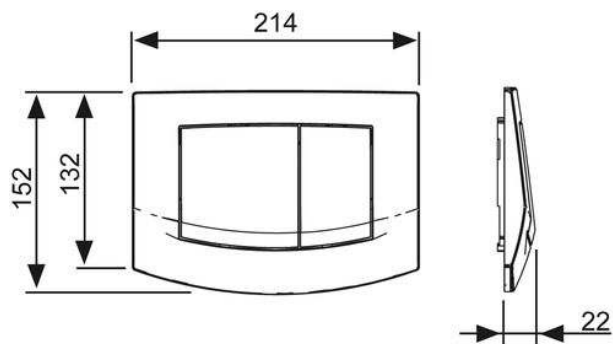

Панель смыва унитаза TECEambia для двойной системы смыва

номенклатурный номер : 9240200

Цвет: Белый

Выставочные образцы: Да

К 1: 1 шт.

К 2: 10 шт.

описание:

Панель смыва для смывных бачков TECE, фронтальное или верхнее расположение панели смыва. Пластиковая панель смыва, клавиши с резиновыми накладками с двух сторон. В комплект входят толкатели и крепежные элементы.

Совместима с контейнером для гигиенических таблеток.

Размеры (ш х в х г): 214 x 152 x 22 мм

данные о продажах:

наименование товара: Панель смыва унитаза TECEambia, белая, система двойного смыва

Группа товаров: 904

Группа продукции: 2009040010

Чертежи: