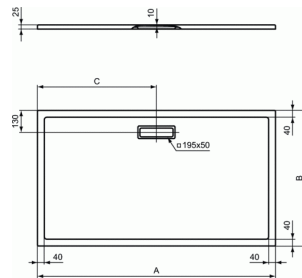

Артикул продукта: T4484

ULTRA FLAT NEW

Душевой поддон 140 x 90 см

Душевой поддон 140 x 90 см

ПОКРЫТИЕ/ЦВЕТ*

01

V1

* 01 = Euro White (Евробелый), V1 =