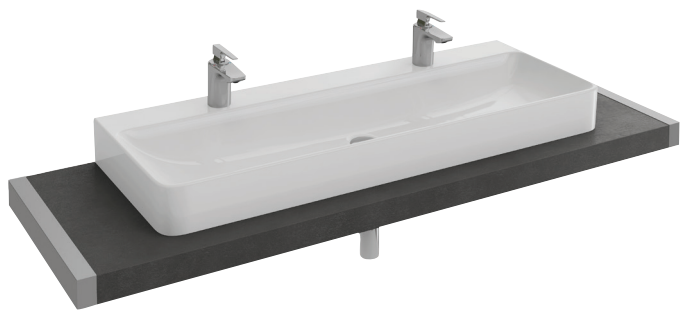

EV06-1400

Коллекция: PARALLEL

Отделки*:

E10 - Квебекский
Дуб

N18 - Белый
Блестящий

Преимущества для конечного пользователя

- **АКСЕССУАРЫ:** металлические аксессуары и дополнительные системы хранения

Технические характеристики

- **РАЗМЕРЫ (СМ):** 160 x 52 x 6 см
- **МАТЕРИАЛ:** Меламин
- **ПРОДУКТ В КОМПЛЕКТЕ:** (смеситель, раковина-столешница и крепеж не в комплекте)
- **ФИКСАЦИЯ:** Установщику понадобится набор крепежей для монтажа на стену
- **УСТАНОВКА С МЕБЕЛЮ ПОД СТОЛЕШНИЦЕЙ:** Нужно три кронштейна из наборов EV509 (в 1 наборе - пара кронштейнов) или 1 набор EV509 и полотенцедержатели EV507
- У этой коллекции нет опции "Отделка лака на выбор"

Продукты для комплектации

- EVA112

Преимущества при монтаже

- **С ОТВЕРСТИЕМ:** для раковины Vox EVA122
- **НАДЕЖНОСТЬ:** Водонепроницаемая поверхность

- **ВЕС:** 17 кг
- **ТИП УСТАНОВКИ:** Подвесная
- **УСТАНОВКА РАКОВИНЫ-СТОЛЕШНИЦЫ:** По центру
- **РЕКОМЕНДОВАННЫЙ СМЕСИТЕЛЬ:** Смесители Stance - элегантность и легкость
- **УСТАНОВКА БЕЗ МЕБЕЛИ ПОД СТОЛЕШНИЦЕЙ:** 2 набора кронштейнов EV509 (в 1 наборе - пара кронштейнов) или 1 набор EV509 и полотенцедержатели EV507