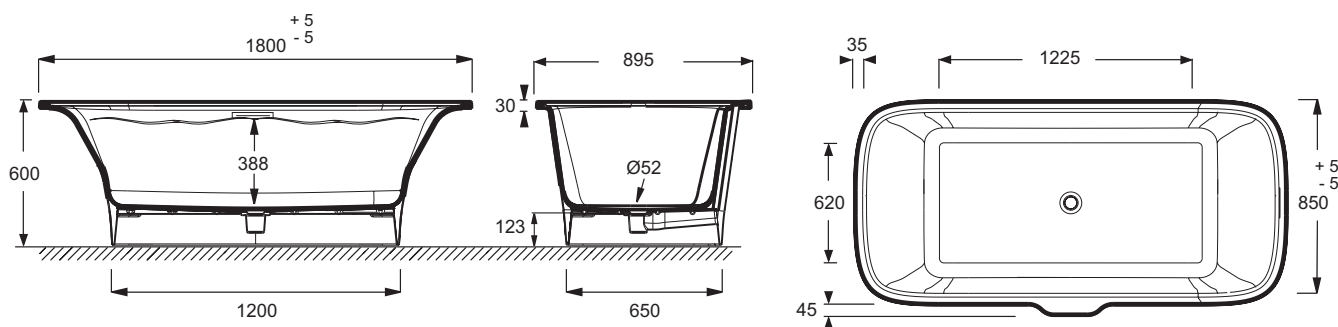

### Технические характеристики

- Размеры (см): 180 x 85 см
- Материал: Flight (композит+акрил)
- Объем: 312
- Высота ножек: 115 – 140 мм
- Толщина: 10-12 мм
- Размеры основания: 124.2 x 58 см

- Вес: 95 кг
- Тип установки: Отдельно стоящие
- Форма: Угловые
- Диаметр слива: 5.2 см
- Дополнительная опция: Сиденье для ванны с отделкой из массива дуба
- 10-ти летняя гарантия

### Общая информация

Спецификация продукта: Прямоугольная отдельностоящая ванна 180 x 85 см. E6D034. Коллекция: ELITE. Размеры (см): 180 x 85 см. Вес: 95 кг. Материал: Flight (композит+акрил). Тип установки: Отдельно стоящие. Объем: 312. Форма: Угловые. Высота ножек: 115 – 140 мм. Диаметр слива: 5.2 см. Толщина: 10-12 мм. Дополнительная опция: Сиденье для ванны с отделкой из массива дуба. Размеры основания: 124.2 x 58 см. 10-ти летняя гарантия.