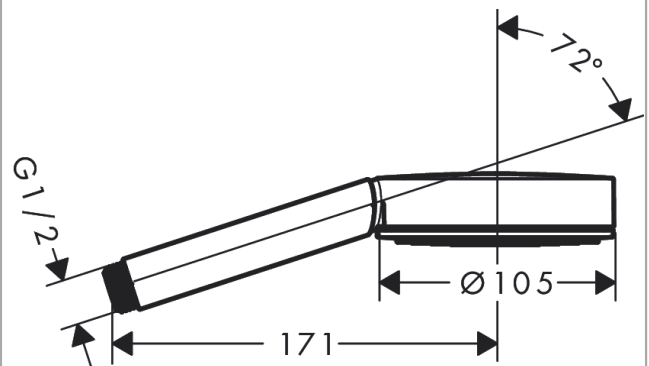

Pulsify S

Ручной душ 105 1jet Green

Поверхности : **матовый черный**

Артикульный номер: **24121670**

Описание

Характеристики

- размер душевого диска: 105 мм
- тип струи: PowderRain
- максимальный расход воды при 3 бар: 5,7 л/мин
- с внутренней подачей воды
- соединительная резьба G 1/2
- подходит для проточных водонагревателей

Технология

Награды за дизайн

reddot winner 2021

Продукт

Чертеж

График расхода воды

Расход измерен практически с помощью соответствующей арматуры (термостат/смеситель/скрытый клапан).