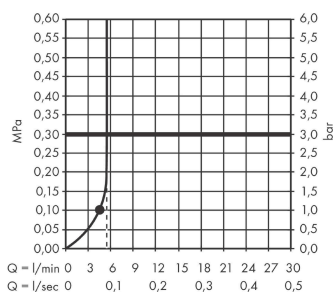

Pulsify S

Ручной душ 105 1jet Green

Поверхности : **матовый черный**

Артикульный номер: **24121670**

Описание

Характеристики

- размер душевого диска: 105 мм
- тип струи: PowderRain
- максимальный расход воды при 3 бар: 5,7 л/мин
- с внутренней подачей воды
- соединительная резьба G 1/2
- подходит для проточных водонагревателей

Технология

Награды за дизайн

reddot winner 2021

Продукт

Чертеж

График расхода воды

Расход измерен практически с помощью соответствующей арматуры (термостат/смеситель/скрытый клапан).