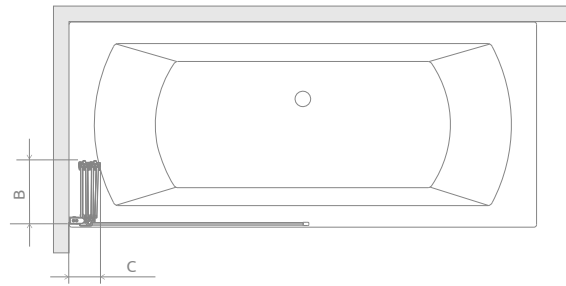

# Eos PNW

Profile finish:  
Данное изделие доступно с фурнитурой цвета:

01 Chrome  
01 Хром

A universal bathtub screen that can be assembled as a left-hand or right-hand version.  
Универсальная шторка, возможен как лево-сторонний, так и правосторонний монтаж.

Model Модель	Width (X) Ширина (X)	Height (H) Высота (H)	TRANSPARENT GLASS ПРОЗРАЧНОЕ СТЕКЛО
			Art. No.   № арт.
PNW4 86	860-870	1520	205401-101
PNW5 107	1070-1080	1520	205501-101

Model   Модель	X	B	C	H1	H2
PNW4	860-870	220	110	1520	1500