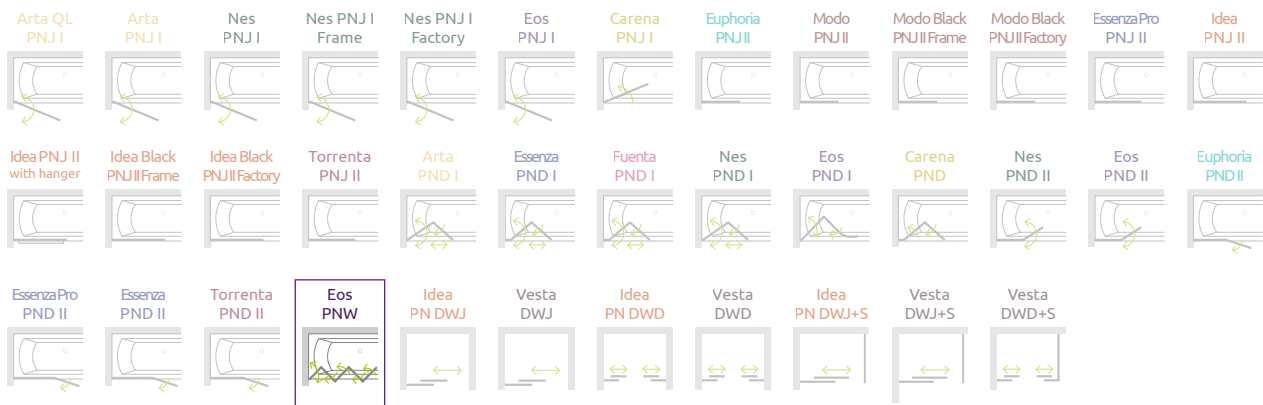

# Eos PNW

Profile finish:  
Данное изделие доступно с фурнитурой цвета:

01 Chrome  
01 Хром

A universal bathtub screen that can be assembled as a left-hand or right-hand version.  
Универсальная шторка, возможен как лево-сторонний, так и правосторонний монтаж.

Model   Модель	X	B	C	H1	H2
PNW5	1070-1080	220	130	1520	1500

ADDITIONAL OPTIONS | ДОПОЛНИТЕЛЬНЫЕ ОПЦИИ

MADE TO MEASURE  
p. 10

GLASS VARIANTS  
p. 14

ENGRAVING ON GLASS  
p. 54

ACCESSORIES  
p. 590

ПОД ЗАКАЗ  
стр. 36

ВАРИАНТЫ ЦВЕТА СТЕКЛА  
стр. 40

ГРАВИРОВКА НА СТЕКЛЕ  
стр. 55

АКСЕССУАРЫ  
стр. 590

NAVIGATION | МОДЕЛЬНЫЙ РЯД

<sup>1)</sup> This model can not be made in Pixarena glass.  
В данной модели складывающаяся дверь в стекле Pixarena не производится.