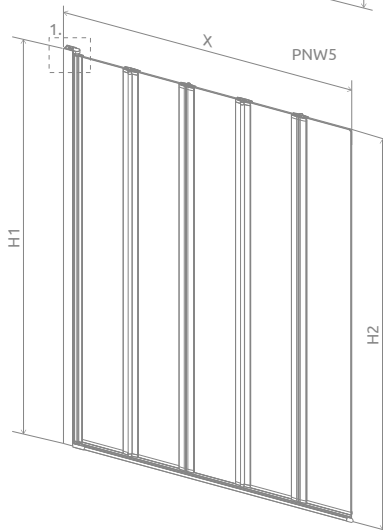

# Eos PNW

Profile finish:  
Данное изделие доступно с фурнитурой цвета:

01 Chrome  
01 Хром

A universal bathtub screen that can be assembled as a left-hand or right-hand version.  
Универсальная шторка, возможен как лево-сторонний, так и правосторонний монтаж.

Model Модель	Width (X) Ширина (X)	Height (H) Высота (H)	TRANSPARENT GLASS ПРОЗРАЧНОЕ СТЕКЛО
			Art. No.   № арт.
PNW4 86	860-870	1520	205401-101
PNW5 107	1070-1080	1520	205501-101

Model   Модель	X	B	C	H1	H2
PNW4	860-870	220	110	1520	1500

Model   Модель	X	B	C	H1	H2
PNW5	1070-1080	220	130	1520	1500

ADDITIONAL OPTIONS | ДОПОЛНИТЕЛЬНЫЕ ОПЦИИ

MADE TO MEASURE  
p. 10

GLASS VARIANTS  
p. 14

ENGRAVING ON GLASS  
p. 54

ACCESSORIES  
p. 590

ПОД ЗАКАЗ  
стр. 36