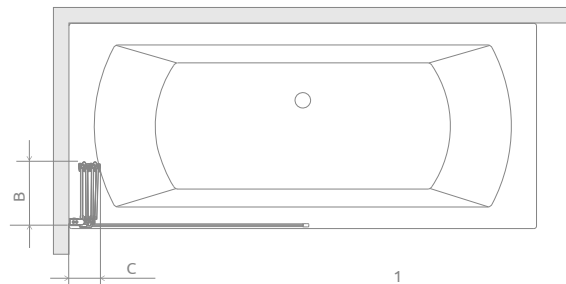

# Eos PNW

Profile finish:  
Данное изделие доступно с фурнитурой цвета:

01 Chrome  
01 Хром

A universal bathtub screen that can be assembled as a left-hand or right-hand version.  
Универсальная шторка, возможен как лево-сторонний, так и правосторонний монтаж.

Model Модель	Width (X) Ширина (X)	Height (H) Высота (H)	TRANSPARENT GLASS ПРОЗРАЧНОЕ СТЕКЛО
			Art. No.   № арт.
PNW4 86	860-870	1520	205401-101
PNW5 107	1070-1080	1520	205501-101

Model   Модель	X	B	C	H1	H2
PNW4	860-870	220	110	1520	1500