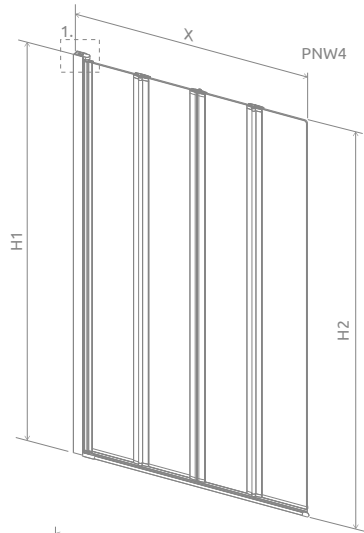

# Eos PNW

Profile finish:  
Данное изделие доступно с фурнитурой цвета:

01 Chrome  
01 Хром

A universal bathtub screen that can be assembled as a left-hand or right-hand version.  
Универсальная шторка, возможен как лево-сторонний, так и правосторонний монтаж.

Model Модель	Width (X) Ширина (X)	Height (H) Высота (H)	TRANSPARENT GLASS ПРОЗРАЧНОЕ СТЕКЛО
			Art. No.   № арт.
PNW4 86	860-870	1520	205401-101
PNW5 107	1070-1080	1520	205501-101

Model   Модель	X	B	C	H1	H2
PNW4	860-870	220	110	1520	1500

Model   Модель	X	B	C	H1	H2
PNW5	1070-1080	220	130	1520	1500

ADDITIONAL OPTIONS | ДОПОЛНИТЕЛЬНЫЕ ОПЦИИ

MADE TO MEASURE  
p. 10

GLASS VARIANTS  
p. 14

ENGRAVING ON GLASS  
p. 54

ACCESSORIES  
p. 590

ПОД ЗАКАЗ  
стр. 36