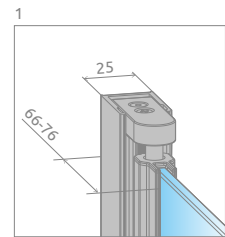

# Eos PNW

Profile finish:  
Данное изделие доступно с фурнитурой цвета:

01 Chrome  
01 Хром

A universal bathtub screen that can be assembled as a left-hand or right-hand version.  
Универсальная шторка, возможен как лево-сторонний, так и правосторонний монтаж.

Model Модель	Width (X) Ширина (X)	Height (H) Высота (H)	TRANSPARENT GLASS ПРОЗРАЧНОЕ СТЕКЛО
			Art. No.   № арт.
PNW4 86	860-870	1520	205401-101
PNW5 107	1070-1080	1520	205501-101

Model   Модель	X	B	C	H1	H2
PNW4	860-870	220	110	1520	1500