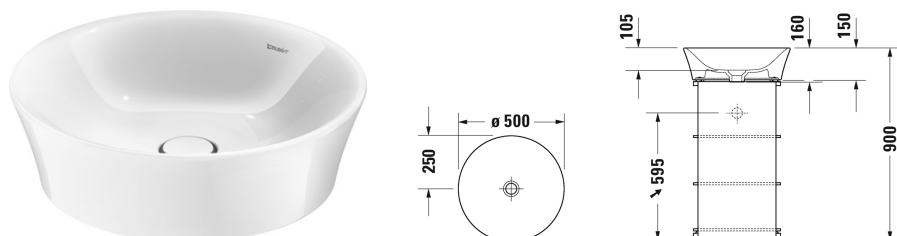

Умывальник для мебели # 2365500070

| < Ø 500 мм > |

Умывальник для мебели	Размеры	Вес	Номер заказа
без перелива, без площадки под смеситель, включая выпуск с керамической крышкой, включая крепление, Ø 500 мм			
Цвета			
00 Белый Alpin			
Вариант			
☒	Ø 500 мм	10,500 кг	2365500070
Сантехническая керамика со специальным покрытием WonderGliss остается чистой и красивой в течение долгого времени. При заказе WonderGliss добавьте "1" на 11-м месте в артикуле модели.			
Принадлежности			
Сифон		1,500 кг	005036
Соответствующая продукция			
Тумбочка напольная Доступ к 2 деревянным полкам с двух сторон, включая напольный монтаж, для White Tulip # 236550, 410 x 410 мм	410 x 410 мм		WT4239
Рекомендуемые смесители			
Однорычажный смеситель для раковины XL керамический картридж, излив 166 мм, гибкие соединительные шланги 3/8", регулируемый аэратор, стандартная струя, рекомендуемое рабочее давление 3-5 бар, с комплектом донного клапана,			C11040001
Однорычажный смеситель для раковины для скрытого монтажа стандартная струя, керамический картридж, регулируемый аэратор, тип соединения: базовый комплект для скрытого монтажа, включая: видимые части, рекомендуемое рабочее давление 3-5 бар, излив 174 мм,			C11070003