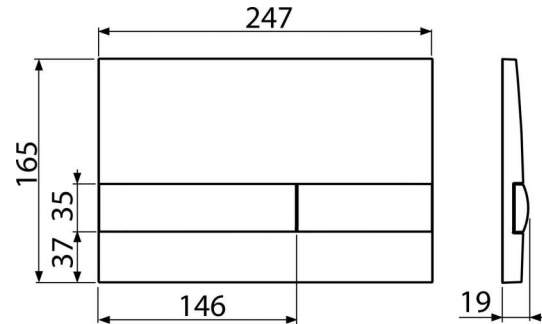

M1741

Кнопка управления для скрытых систем инсталляции, хром-глянец

Область применения

Для скрытых систем инсталляции и бачков для замуровывания в стену

Свойства

- Двойной смыв, механический принцип действия
- Совместимость со всеми скрытыми системами инсталляции Alcaplast
- Материал: пластик
- Возможность комбинировать разные цвета основной пластины кнопки и ее клавиш
- Поверхностная отделка: хром глянцевый

Содержание комплекта

- Шаблон для установки кнопок управления
- Винт промывочного механизма 2 шт.
- Кнопка
- Монтажная рама для установки кнопки
- Резьбовое крепление монтажной рамы кнопки 2 шт.

Код заказа, Логистическая информация

Код	EAN	Вес (шт | упаковка | паллета)	Размеры (шт | упаковка)	Количество (упаковка | паллета)
M1741	8595580532116	Chrom-lesk 0,3997 | 10,2160 | 306,0480 кг	250x40x175 | 595x245x395 MM	25 | 700 шт

Гарантии

2/2 лет

Таможенный код

39269097

Технические параметры

- Действующая сила < 20 N