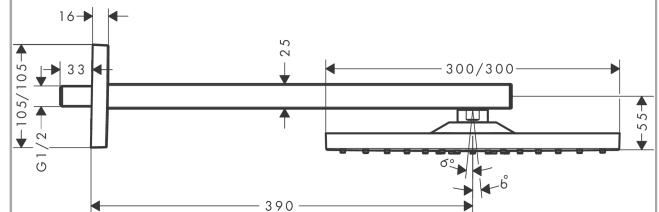

Raindance E

Верхний душ 300 1jet с держателем

Поверхности : **шлиф. черный хром**

Артикульный номер: **26238340**

Описание

Характеристики

- состоит из: верхний душ, держатель верхнего душа
- тип струи: RainAir
- размер душевого диска: 300 x 300 мм
- длина держателя для душа: 390 мм
- шарнирное соединение: регулируемый угол верхнего душа
- расход воды для струи RainAir (при 3 бар): 17 л/мин
- материал душевого диска: металл
- съемный душевой диск для очистки
- монтаж: стена
- соединительная резьба G 1/2

Технология

Награды за дизайн

Продукт

Чертеж

График расхода воды

Расход измерен практически с помощью соответствующей арматуры (термостат/смеситель/скрытый клапан).