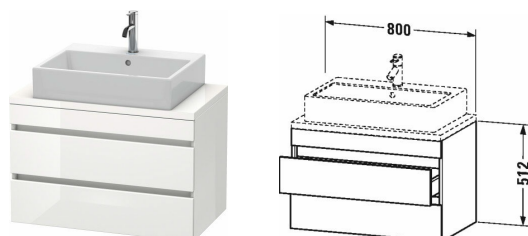

DuraStyle Тумбочка для компактной консоли # DS5307

| < 800 мм > |

Тумбочка для компактной консоли	Размеры	Вес	Номер заказа
2 выдвижных ящика, верхний ящик, вкл. вырез и крышку для сифона			
Цвета			
M07 Бетонно-серый матовый декор M16 Black Oak M18 Белый матовый, декор M21 Орех темный декор M22 Белый глянцевый декор M30 Natural Oak M35 Oak Terra M43 Базальт матовый, декор M49 Графит матовый, декор M53 Каштан темный, декор M75 Лен, декор M79 Орех натуральный, декор M91 Серо-коричневый декор			
Вариант			
	800 x 478 мм		DS5307
Справка			
Рекомендуется малогабаритный сифон # 005076, Дополнительная опция Vi-Color только для цвета корпуса: 18 белый матовый / 43 базальт матовый. Vi-Color для поверхности фронта: свободный выбор из всех цветов фронта., Консоль не включена в комплект поставки, пожалуйста, заказывайте отдельно, Необходим отступ от стены в 20 мм при установке в нишу, Система разделителей (опция), съемный элемент # UV 9846, Необходимые данные для заказа: - цвет фронта - цвет корпуса			
Соответствующая продукция			
Система разделителей Индивидуальная переустанавливаемая система разделителей с крышкой, черный бриллиант, для консольной тумбочки и консольного шкафчика, 115 x 370 мм	115 x 370 мм		UV9846
Малогабаритный сифон , 1 1/4" мм	1 1/4" мм		005076
Раковина шлифованный вариант, без перелива, без площадки под смеситель, 580 x 415 мм	580 x 415 мм		031758
Умывальник встраиваемый для встраивания сверху, без перелива, без площадки под смеситель, 580 x 415 мм	580 x 415 мм		031758