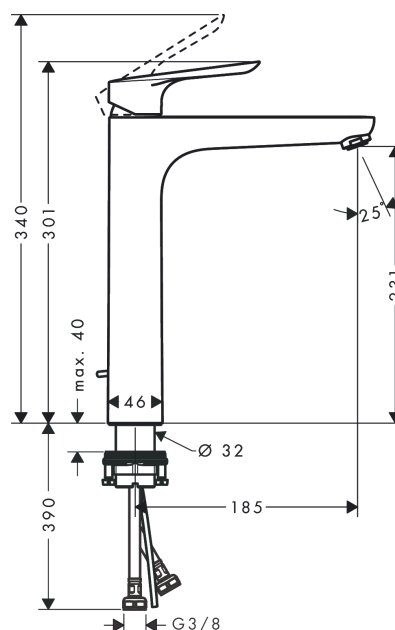

Logis E

Смеситель для раковины 230, однорычажный, со сливным гарнитуром

Поверхности : хром Артикулный номер : 71162000

Описание

Характеристики

- состоит из: однорычажный смеситель для раковины, слив/перелив
- ComfortZone 230
- выступ 185 мм
- обычная струя
- расход воды при 3 барах: 5 л/мин
- керамический узел смешивания
- регулируемое ограничение температуры
- подходит для проточных водонагревателей
- донный клапан, 1 1/4"
- материал сливного набора: синтетический
- вид соединения: соединительные шланги G 3/8

Технология

Продукт

Чертеж

График расхода воды