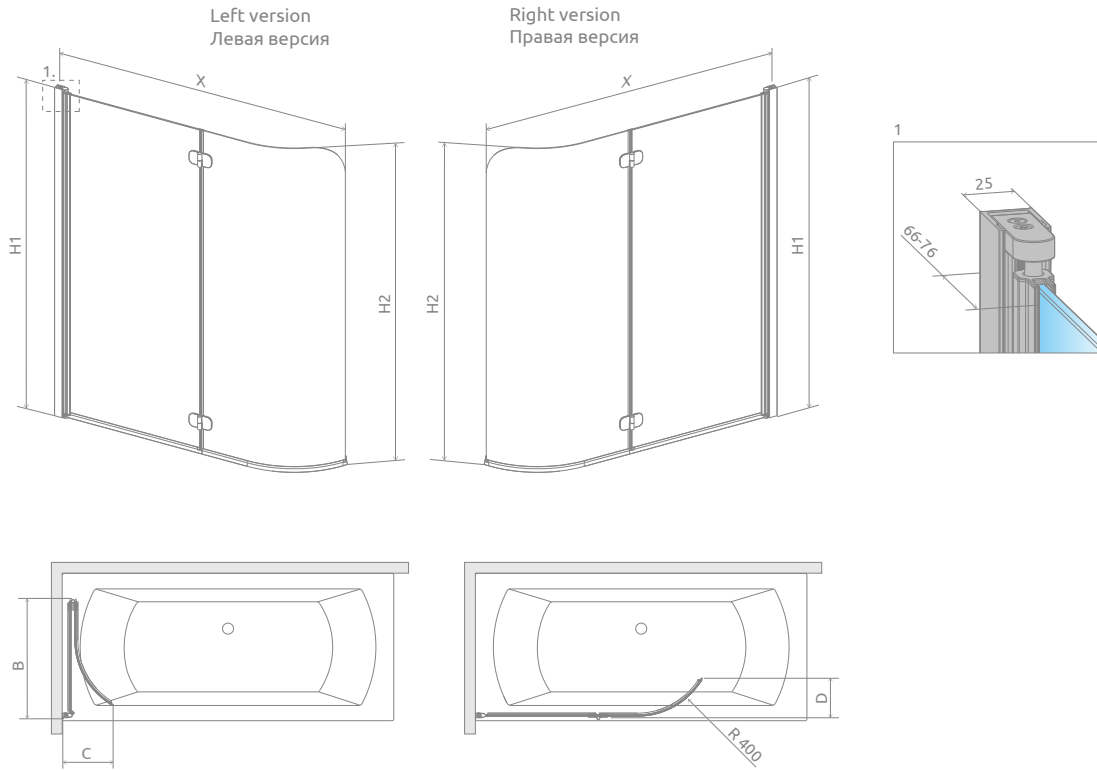

Eos PND I

Profile finish:
Данное изделие доступно
с фурнитурой цвета:

01 Chrome
01 Хром

Model Модель	Width (X) Ширина (X)	Height (H) Высота (H)	TRANSPARENT GLASS ПРОЗРАЧНОЕ СТЕКЛО
			Art. No. № арт.
PND I 130 L	1300-1310	1520	205202-101L
PND I 130 R	1300-1310	1520	205202-101R