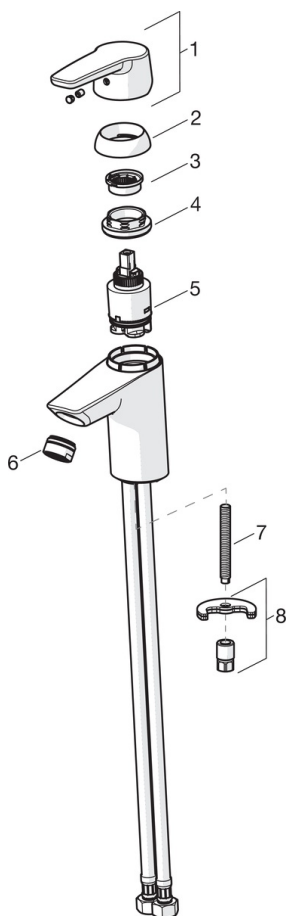

F= с гибкой подводкой.

- Ванная комната
- Однорычажный
- Монтаж на поверхность
- Хром
- Фиксированный излив
- Каскадный
- Однорычажный смеситель, Ручка с маркировкой X+Г воды
- Держатель для цепочки (цепочка в комплект не входит)
- Ограничитель температуры
- ϕ 35-мм керамический картридж для управления расходом и температурой воды
- Гибкая подводка
- Система быстрого монтажа

ТЕХНИЧЕСКИЕ ДАННЫЕ

Параметры расхода воды

Расход воды (300 кПа) (с ограничителем потока)	0.1 l/s
Потеря давления при расходе 0.1 л/с	200 kPa

Технические характеристики

Подключение горячей воды	max. +80°C
Рабочее давление	50 - 1000 kPa
Установочные размеры	G3/8
Длина/расстояние	110 mm
Материал	Латунь

Regulations

Стандарт EN	EN 817
Уровень шума	I (ISO 3822) Oras lab.

Тип разрешения

KIWA SE	1413
---------	-------------

Запасные части

SP3910F

	Название	Код
01	Рычаг	1000801V
02	Защитная чашечка	601967V
03	Ограничитель температуры	601973V
04	Зажимная гайка, M40x1, SW30	601968V
05	Картридж, комплект	601969V
06	Аэратор, M24x1, -102	601255V
06	Аэратор, M24x1, -105	601166V
06	Аэратор, M24x1, 6 l/min	601974V
06	Аэратор, M24x1, -104	601434V
07	Крепежный винт, M8x1, L=140	601970V
08	Комплект крепежных частей	601985V