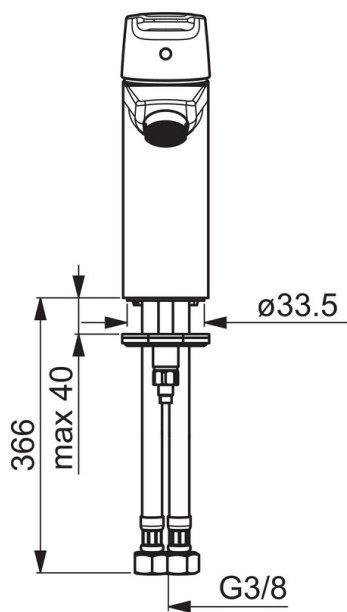

Запасные части

SP3910F

	Название	Код
01	Рычаг	1000801V
02	Защитная чашечка	601967V
03	Ограничитель температуры	601973V
04	Зажимная гайка, M40x1, SW30	601968V
05	Картридж, комплект	601969V
06	Аэратор, M24x1, -102	601255V
06	Аэратор, M24x1, -105	601166V
06	Аэратор, M24x1, 6 l/min	601974V
06	Аэратор, M24x1, -104	601434V
07	Крепежный винт, M8x1, L=140	601970V
08	Комплект крепежных частей	601985V