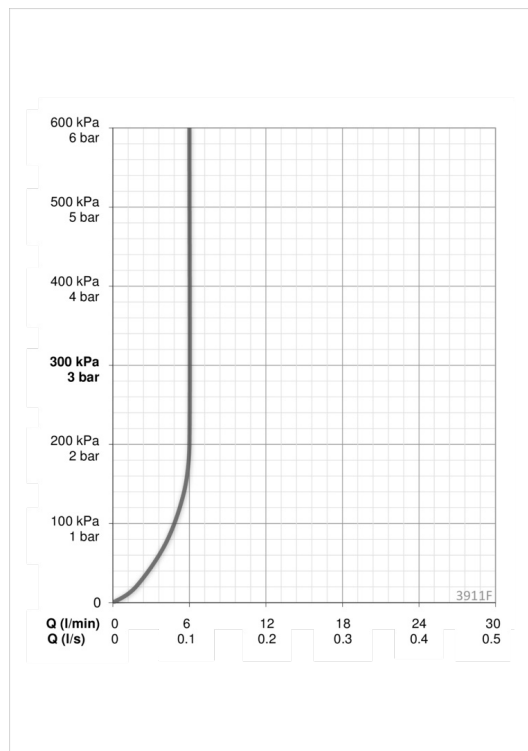

EAN: 6414150077838

www.oras.com/ru/products/oras/product/3911F

Смеситель для умывальника XL с фиксированным изливом и аэратором. Встроенная опция ограничения расхода и температуры воды. Расход воды 6.0 л/мин.

F= с гибкой подводкой.

- Ванная комната
- Однорычажный
- Монтаж на поверхность
- Хром
- Фиксированный излив
- Каскадный
- Однорычажный смеситель, Ручка с маркировкой X+Г воды
- Держатель для цепочки (цепочка в комплект не входит)
- Ограничитель температуры
- ϕ 35-мм керамический картридж для управления расходом и температурой воды
- Гибкая подводка
- Система быстрого монтажа

ТЕХНИЧЕСКИЕ ДАННЫЕ

Параметры расхода воды

Расход воды (300 кПа) (с ограничителем потока)	0.1 l/s
Потеря давления при расходе 0.1 л/с	200 kPa

Технические характеристики

Подключение горячей воды	max. +80°C
Рабочее давление	50 - 1000 kPa
Установочные размеры	G3/8
Длина/расстояние	110 mm
Материал	Латунь

Regulations

Стандарт EN	EN 817
Уровень шума	I (ISO 3822) Oras lab.

Тип разрешения

KIWA SE	1413