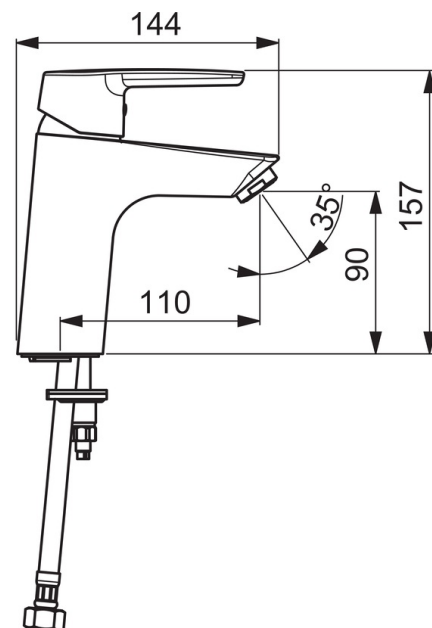

Запасные части

SP3910F

	Название	Код
01	Рычаг	1000801V
02	Защитная чашечка	601967V
03	Ограничитель температуры	601973V
04	Зажимная гайка, M40x1, SW30	601968V
05	Картридж, комплект	601969V
06	Аэратор, M24x1, -102	601255V
06	Аэратор, M24x1, -105	601166V
06	Аэратор, M24x1, 6 l/min	601974V
06	Аэратор, M24x1, -104	601434V
07	Крепежный винт, M8x1, L=140	601970V
08	Комплект крепежных частей	601985V