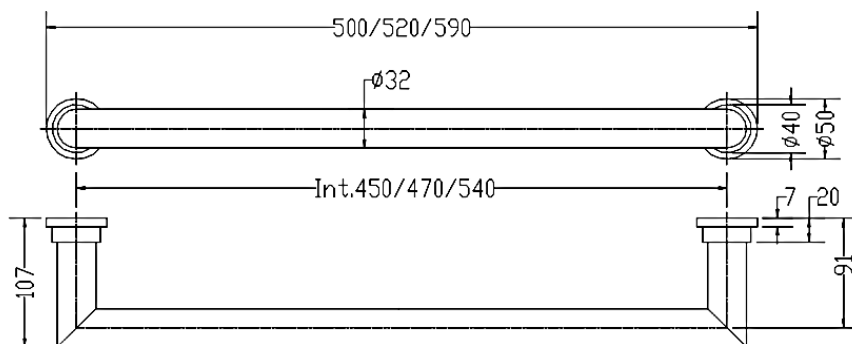

621

SERENO

Scaldasalviette fisso, asta riscaldante, rosone a copertura attacchi.
 MISURA DEL TUBO: Ø32mm
 MODULO AGGIUNTIVO: non disponibile
 VERSIONE COMBINATA: non disponibile
 MONTAGGIO A PAVIMENTO: non disponibile
 AROMATERAPIA: non disponibile

Fixed heated towel rail, heated bar in brass pipe, Brass bar washers.
 PIPE DIMENSION: Ø32mm
 ADDITIONAL MODULE: not available
 COMBINED VERSION: not available
 FLOOR CONNECTION: not available
 AROMATHERAPY: not available

Стационарный полотенцесушитель с накладками, крепежи вилочного типа.
 ДИАМЕТР ТРУБЫ : Ø32мм
 ДОПОЛНИТЕЛЬНЫЙ МОДУЛЬ: не предусмотрен
 КОМБИНИРОВАННЫЙ ВЕРСИЯ: не предусмотрена
 ОДНОТРУБНАЯ ВЕРСИЯ: не предусмотрена
 НИЖНЕЕ ПОДКЛЮЧЕНИЕ: не предусмотрено
 АРОМАТЕРАПИЯ: не предусмотрена

INT. (mm)	WATT	WATT	WEIGHT
450	20	20	2.3
470	20	20	2.3
540	20	20	2.3