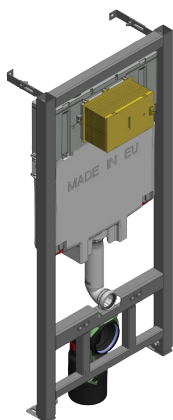

E29025

Коллекция: Общая категория

Отделки*:

NF - Без отделки

Преимущества при монтаже

- Металлические крепления: надежные крепления с возможностью регулировки глубины установки
- Тонкий бачок: толщина бачка всего 8 см
- Регулировка по высоте: регулируемые ножки от 0 до 200 мм
- Все крепления в комплекте: комплект настенных крепежей, 2 шпильки с контргайкой M12 для крепления подвесного унитаза, 4 крепежа к полу, запорный клапан 1/4 оборота, соединительная труба 280 мм, Ø90 мм с уплотнением, шайбами, гайками и коленным соединением для унитаза, ПВХ, Ø100мм

Технические характеристики

- РАЗМЕРЫ (СМ) : 50 x 17 см
- МАТЕРИАЛ : N/A
- РАСХОД ВОДЫ : 2,6/4 л и 3/6 л
- УПАКОВКА : Единая упаковка
- ВЕС : 16 кг
- ТИП УСТАНОВКИ : Напольные
- ГАРАНТИЯ НА СИСТЕМУ ИНСТАЛЛЯЦИИ : 10 лет
- Полностью оснащенный бачок с механизмом экономии воды на 3/6 л, металлические крепления, монтажный набор в комплекте

Связанные продукты

- E20858 : Панель смыва геометрический дизайн
- E20859 : Панель смыва круглый дизайн

Технический чертёж

Спецификация продукта : Настенная опорная рама с бачком. E29025. Коллекция : Общая категория. РАЗМЕРЫ (СМ) : 50 x 17 см. ВЕС : 16 кг. МАТЕРИАЛ : N/A. ТИП УСТАНОВКИ : Напольные. РАСХОД ВОДЫ : 2,6/4 л и 3/6 л. ГАРАНТИЯ НА СИСТЕМУ ИНСТАЛЛЯЦИИ : 10 лет. УПАКОВКА : Единая упаковка. Полностью оснащенный бачок с механизмом экономии воды на 3/6 л, металлические крепления, монтажный набор в комплекте.