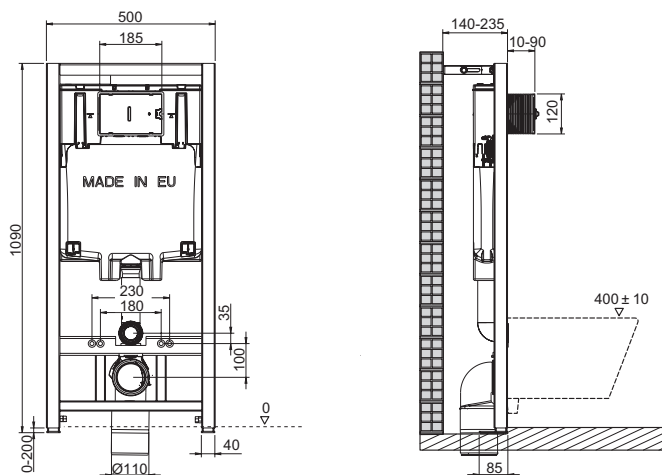

E29025

Коллекция: Общая категория

Отделки*:

NF - Без отделки

Преимущества при монтаже

- Металлические крепления: надежные крепления с возможностью регулировки глубины установки
- Тонкий бачок: толщина бачка всего 8 см
- Регулировка по высоте: регулируемые ножки от 0 до 200 мм
- Все крепления в комплекте: комплект настенных крепежей, 2 шпильки с контргайкой M12 для крепления подвесного унитаза, 4 крепежа к полу, запорный клапан 1/4 оборота, соединительная труба 280 мм, Ø90 мм с уплотнением, шайбами, гайками и коленным соединением для унитаза, ПВХ, Ø100мм

Технические характеристики

- РАЗМЕРЫ (СМ) : 50 x 17 см
- МАТЕРИАЛ : N/A
- РАСХОД ВОДЫ : 2,6/4 л и 3/6 л
- УПАКОВКА : Единая упаковка
- ВЕС : 16 кг
- ТИП УСТАНОВКИ : Напольные
- ГАРАНТИЯ НА СИСТЕМУ ИНСТАЛЛЯЦИИ : 10 лет
- Полностью оснащенный бачок с механизмом экономии воды на 3/6 л, металлические крепления, монтажный набор в комплекте

Связанные продукты

- E20858 : Панель смыва геометрический дизайн
- E20859 : Панель смыва круглый дизайн

Технический чертёж

Спецификация продукта : Настенная опорная рама с бачком. E29025. Коллекция : Общая категория. РАЗМЕРЫ (СМ) : 50 x 17 см. ВЕС : 16 кг. МАТЕРИАЛ : N/A. ТИП УСТАНОВКИ : Напольные. РАСХОД ВОДЫ : 2,6/4 л и 3/6 л. ГАРАНТИЯ НА СИСТЕМУ ИНСТАЛЛЯЦИИ : 10 лет. УПАКОВКА : Единая упаковка. Полностью оснащенный бачок с механизмом экономии воды на 3/6 л, металлические крепления, монтажный набор в комплекте.