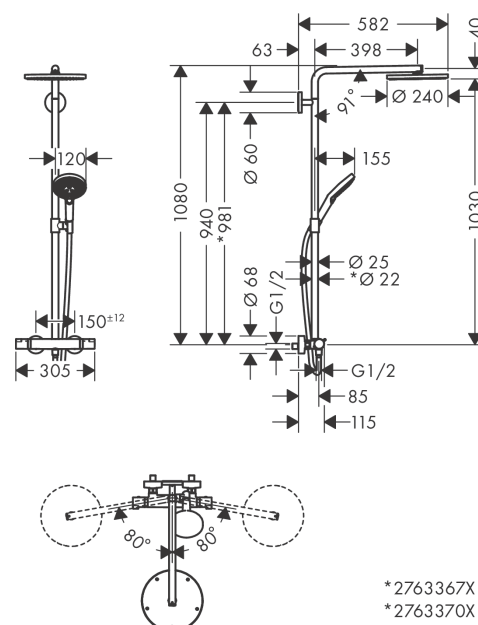

Raindance Select S**Showerpipe 240 1jet PowderRain с термостатом**Поверхности : **матовый белый** Артикульный номер: **27633700****Описание****Характеристики**

- состоит из: верхний душ, ручной душ, термостат для душа, штанга для душа, держатель для душа
- верхний душ Raindance S240.240 мм
- размер душевого диска: 240 мм
- тип струи: PowderRain
- длина держателя для душа: 460 мм
- держатель для ручного душа регулируемый по высоте
- максимальный расход воды при 3 бар: 16 л/мин
- расход воды PowderRain (при 3 барах): 16 л / мин
- рабочее давление: мин. 1,5 бар/макс. 10 бар
- поворотный держатель для душа
- термостат Ecostat Comfort
- предохранительный ограничитель при 40°C
- регулируемый ограничитель температуры горячей воды
- пользовательское управление посредством вращения рукоятки
- вид монтажа: внешний монтаж
- соединительная резьба G 1/2
- межосевое подключение 150 мм ± 12 мм
- подъемная труба может быть укорочена по высоте

Технология**Продукт****Чертеж**

Raindance Select S

Showerpipe 240 1jet PowderRain с термостатом

Поверхности : **матовый белый** Артикульный номер: **27633700**

График расхода воды