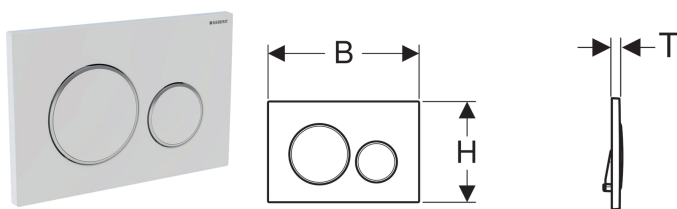

Смывная клавиша Geberit Sigma20, двойной смыв

Образец

Цели применения

- Для задействования смыва из смывного бачка скрытого монтажа Geberit Sigma

Характеристики

- Фронтальная установка
- Шумопоглощающие толкатели привода смыва, быстрая установка без применения инструментов

Арт. №	Цвет / поверхность	Материал	В	Н	Т	
115.882.16.1	Панель и клавиши: черный матовый лак, легко чистящееся покрытие Декоративные кольца: черный	Пластик	24.6 см	16.4 см	1.2 см	Новый

Принадлежности

- Приемник для цилиндров Geberit DuoFresh, для смывных бачков скрытого монтажа Sigma 12 см
- Приемник для цилиндров Geberit DuoFresh, для смывных бачков скрытого монтажа Sigma 8 см
- Модуль Geberit DuoFresh с автоматическим пуском и приемником для цилиндров Geberit DuoFresh, для смывного бачка скрытого монтажа Sigma 12 см
- Модуль Geberit DuoFresh с автоматическим пуском и приемником для цилиндров Geberit DuoFresh, для смывного бачка скрытого монтажа Sigma 8 см
- Модуль Geberit DuoFresh с ручным пуском и приемником для цилиндров Geberit DuoFresh, для смывного бачка скрытого монтажа Sigma 12 см
- Модуль Geberit DuoFresh с ручным пуском и приемником для цилиндров Geberit DuoFresh, для смывного бачка скрытого монтажа Sigma 8 см
- Удлинительный комплект Geberit для смывных бачков скрытого монтажа Sigma, Omega и Kappa