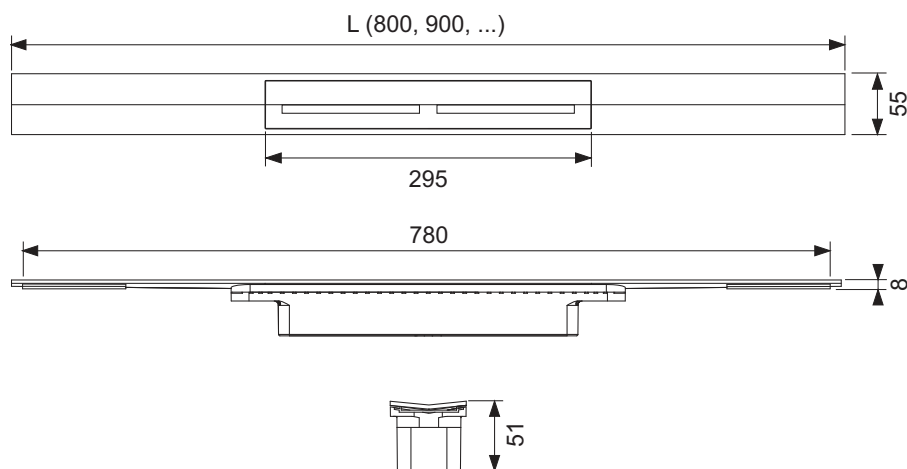

Профиль для душа TECEdrainprofile с цветным PVD покрытием

номенклатурный номер : 670913

Длина: 900 мм

Ширина: 55 мм

Цвет: Polished Red Gold / глянец, красный, позолоченный

Совместима с: hansgrohe / AXOR

К 1: 1 шт.

описание:

Душевой дренажный профиль для душа, для монтажа на плиточный клей над бетонной стяжкой и уплотнением.

PVD покрытие гармонично сочетается с металлическими панелями смыва TECESquare II и комбинируется с модными коллекциями ведущих производителей (hansgrohe / AXOR).

Комплект поставки:

- Душевой профиль, который можно обрезать по длине, выполненный из нержавеющей стали, с уклоном к центру для улучшения слива воды и самоочистения
- Душевой профиль может быть укорочен до минимальной длины 500 мм
- Душевой профиль и декоративная панель из нержавеющей стали 1.4301 (304) с цветным PVD покрытием
- Соединительные элементы для подсоединения к сифону TECEdrainprofile
- Ребристая накладка для простого монтажа и надежного соединения с плиточным клеем
- Для слоя плитки 8-25 мм (включая слой клея)
- Для монтажа вплотную к стене при толщине отделки стены от 10 мм (включая слой клея)
- Для пристенного монтажа (вплотную к стене) или на любом расстоянии от стены

данные о продажах:

наименование товара: Душевой профиль TECEdrainprofile, 900 мм, нержавеющая сталь, «Polished Red Gold / глянец, красный, позолоченный»

Группа товаров: 608

Группа продукции: 3006080011

Чертежи: