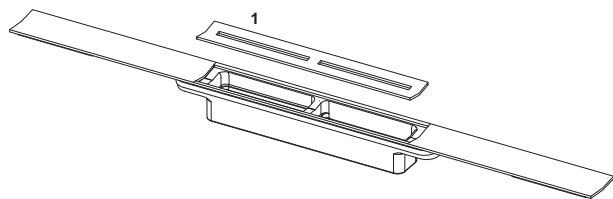

описание:

Душевой дренажный профиль для душа, для монтажа на плиточный клей над бетонной стяжкой и уплотнением.

PVD покрытие гармонично сочетается с металлическими панелями смыва TECESquare II и комбинируется с модными коллекциями ведущих производителей (hansgrohe / AXOR).

Комплект поставки:

- Душевой профиль, который можно обрезать по длине, выполненный из нержавеющей стали, с уклоном к центру для улучшения слива воды и самоочистения
- Душевой профиль может быть укорочен до минимальной длины 500 мм
- Душевой профиль и декоративная панель из нержавеющей стали 1.4301 (304) с цветным PVD покрытием
- Соединительные элементы для подсоединения к сифону TECEdrainprofile
- Ребристая накладка для простого монтажа и надежного соединения с плиточным клеем
- Для слоя плитки 8-25 мм (включая слой клея)
- Для монтажа вплотную к стене при толщине отделки стены от 10 мм (включая слой клея)
- Для пристенного монтажа (вплотную к стене) или на любом расстоянии от стены

данные о продажах:

наименование товара: Душевой профиль TECEdrainprofile, 900 мм, нержавеющая сталь, «Polished Red Gold / глянец, красный, позолоченный»

Группа товаров: 608

Группа продукции: 3006080011

Чертежи:

Запасные части:

- 1 675015 Съемная декоративная панель, нержавеющая сталь, «Polished Red Gold / глянец, красный, позолоченный»