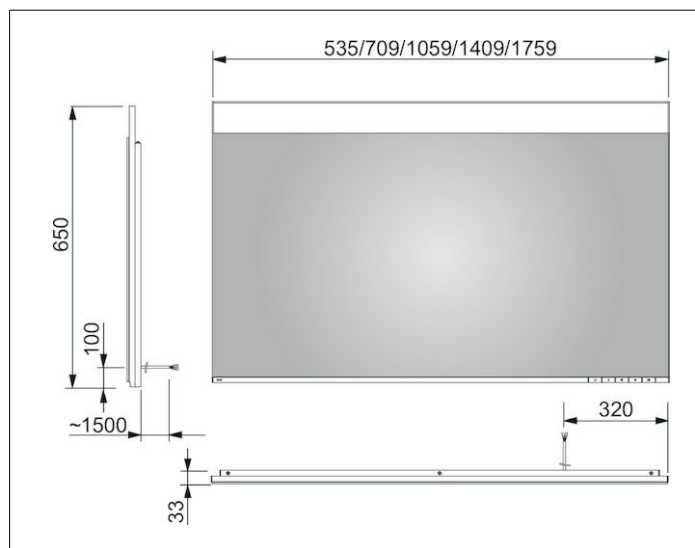

ЧЕРТЕЖ

ОПИСАНИЕ ИЗДЕЛИЯ

с подогревом,
бесступенчатая настройка тона подсветки от 2700
Кельвин (теплая белая) до 6500 Кельвин (дневной свет),
обрамление из алюминия

Управление:

сенсорные клавиши на корпусе зеркала,
встроенная функция отдельного включения от общего
выключателя в помещении

Подогрев зеркала:

оптическая индикация фазы нагревания,
автоматическое отключение через 20 мин

Подсветка:

Светодиоды (срок службы > 30.000 часов горения.)

бесступенчатый реостат/диммер

EEK: C , 19,5 kWh/1000h

СПЕЦИФИКАЦИИ

KEUCO Edition 400 LED Light mirror
with mirror heating, 11596172001
high-quality crystal mirror with
adjustable light colour from
2700 Kelvin (warm white) bis 6500 Kelvin (daylight),
continuous aluminium frame, mirror heating (41 Watts)
Operation:

key panel with capacitive touch sensor,
integrated extension function for e.g. light switch,
mirror heating with visual display of the heat up period,
automatic switch-off is performed after 20 minutes,

Illumination:

LED (lifespan > 30.000 hours.), infinitely dimmable,

EEK: A++, A+, A, 13 kWh/1000h,

width 1060 mm, height 650 mm, depth 33 mm

ПОВЕРХНОСТЬ

19,5 Вт + 65 Вт

ГАБАРИТЫ

1060 x 650 x 33 mm