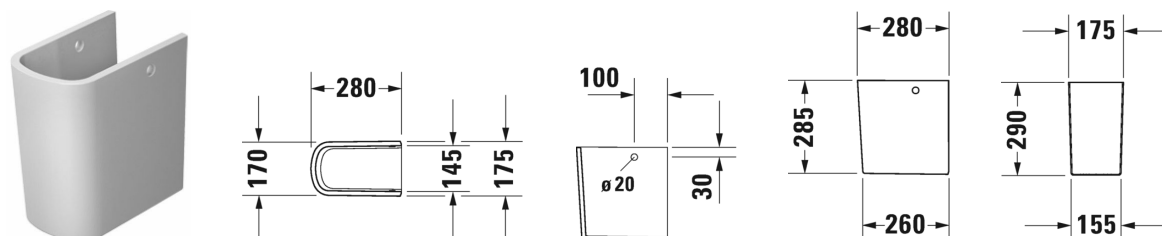

## DuraStyle Полупьедестал # 0858300000

Полупьедестал	Размеры	Вес	Номер заказа
для # 231955, 231960, 231965, 232012, 232010, 232080, 232065, 233813, 232460, 232455, 235714			
<b>Цвета</b>			
00 Белый Alpin			
<b>Вариант</b>			
		7,100 кг	0858300000
Сантехническая керамика со специальным покрытием WonderGliss остается чистой и красивой в течение долгого времени. При заказе WonderGliss добавьте "1" на 11-м месте в артикуле модели.			
<b>Принадлежности</b>			
Упрощенное крепление для полупьедесталов		0,100 кг	005503
<b>Соответствующая продукция</b>			
Умывальник с переливом, с плоскостью под смеситель, глазуровка снизу, 550 x 440 мм	550 x 440 мм		231955
Умывальник с переливом, с плоскостью под смеситель, глазуровка снизу, 600 x 440 мм	600 x 440 мм		231960
Умывальник с переливом, с плоскостью под смеситель, глазуровка снизу, 650 x 440 мм	650 x 440 мм		231965
Умывальник, умывальник для мебели с плоскостью под смеситель, глазуровка снизу, 800 x 480 мм	800 x 480 мм		232080
Умывальник, умывальник для мебели с плоскостью под смеситель, глазуровка снизу, 1000 x 480 мм	1000 x 480 мм		232010
Умывальник, умывальник для мебели с плоскостью под смеситель, глазуровка снизу, 650 x 480 мм	650 x 480 мм		232065
Умывальник медицинский Med без перелива, с плоскостью под смеситель, глазуровка снизу, 600 x 440 мм	600 x 440 мм		232460
Умывальник, умывальник для мебели с плоскостью под смеситель, глазуровка снизу, 1200 x 480 мм	1200 x 480 мм		232012

## DuraStyle Полупьедестал # 0858300000

---

Умывальник медицинский Med без перелива, с плоскостью под смеситель, 550 x 440 мм	550 x 440 мм	232455
Двойной умывальник, двойной умывальник для мебели с переливом, с плоскостью под смеситель, глазуровка снизу, 1300 x 480 мм	1300 x 480 мм	233813
Умывальник двойной с переливом, с плоскостью под смеситель, глазуровка снизу, 1400 x 480 мм	1400 x 480 мм	235714