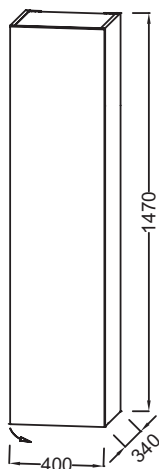

EB1850D

Коллекция: ОБЩАЯ КАТЕГОРИЯ

Отделки*:

Общие характеристики:

Преимущества для конечного пользователя

- Дизайн: сдержанный и элегантный
- Лаконичный внешний вид : Скрытые ручки
- БЕСШУМНОЕ ИСПОЛЬЗОВАНИЕ : Дверца оснащена доводчиком

Технические характеристики

- РАЗМЕРЫ (СМ): 40 x 34 x 147 см
- ВЕС: 23 кг
- МАТЕРИАЛ: Лак или меламин
- ТИП УСТАНОВКИ: Подвесная
- РОЗЕТКА: Нет
- РАЗЪЕМ ДЛЯ USB: Нет
- АНТИ-ПАР: Нет
- ЧАСЫ: Нет
- ДОПОЛНИТЕЛЬНЫЙ МОДУЛЬ: Подвесные колонны
- ВНУТРЕННЯЯ ОТДЕЛКА: Серый

Технический чертеж

Спецификация продукта: Подвесная колонна 40 см, высота 147 см. EB1850D. Коллекция: ОБЩАЯ КАТЕГОРИЯ. РАЗМЕРЫ (СМ): 40 x 34 x 147 см. ВЕС: 23 кг. МАТЕРИАЛ: Лак или меламин. ТИП УСТАНОВКИ: Подвесная. РОЗЕТКА: Нет. РАЗЪЕМ ДЛЯ USB: Нет. АНТИ-ПАР: Нет. ЧАСЫ: Нет. ДОПОЛНИТЕЛЬНЫЙ МОДУЛЬ: Подвесные колонны. ВНУТРЕННЯЯ ОТДЕЛКА: Серый.