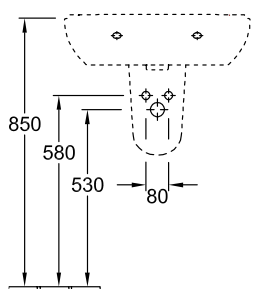

РАКОВИНЫ, РАКОВИНА, ПОДВЕСНЫЕ РАКОВИНЫ O.NOVO

ИНФОРМАЦИЯ ОБ ИЗДЕЛИИ

1 . POSITION

Модель	516060
Ширина	600 mm
Глубина	490 mm
Вес	18 kg
Описание	Санитарная керамика EN 31, EN 14688
Тип смесителя / Отверстие для смесителя Указание	для 3-позиционного смесителя, центральное отверстие для смесителя выбито
Перелив Указание	с переливом
Материал	Санитарная керамика
Specification texts	O.novo; Раковина; Санитарная керамика; Размер: 600 x 490 mm; Округлые версии; для 3-позиционного смесителя, центральное отверстие для смесителя выбито; с переливом; EN 31, EN 14688

ЦВЕТА

Альпийский белый	51606001	4051202008291
Альпийский белый CeramicPlus	516060R1	4051202008284
Альпийский белый AntiBac	516060T1	4051202386061

ТЕХНИЧЕСКИЕ ЧЕРТЕЖИ

516060

	A	B	C	D
5160 55	550	450	475	280
5160 60	600	490	525	315
5160 65	650	510	565	330