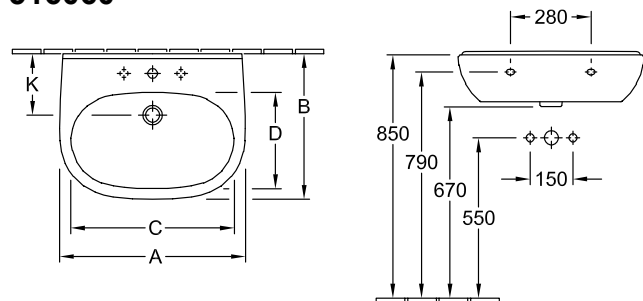

РАКОВИНЫ, РАКОВИНА, ПОДВЕСНЫЕ РАКОВИНЫ O.NOVO

ИНФОРМАЦИЯ ОБ ИЗДЕЛИИ

1 . POSITION

Модель	516060
Ширина	600 mm
Глубина	490 mm
Вес	18 kg
Описание	Санитарная керамика EN 31, EN 14688
Тип смесителя / Отверстие для смесителя Указание	для 3-позиционного смесителя, центральное отверстие для смесителя выбито
Перелив Указание	с переливом
Материал	Санитарная керамика
Specification texts	O.novo; Раковина; Санитарная керамика; Размер: 600 x 490 mm; Округлые версии; для 3-позиционного смесителя, центральное отверстие для смесителя выбито; с переливом; EN 31, EN 14688

ЦВЕТА

Альпийский белый	51606001	4051202008291
Альпийский белый CeramicPlus	516060R1	4051202008284
Альпийский белый AntiBac	516060T1	4051202386061

ТЕХНИЧЕСКИЕ ЧЕРТЕЖИ

516060

	A	B	C	D
5160 55	550	450	475	280
5160 60	600	490	525	315
5160 65	650	510	565	330