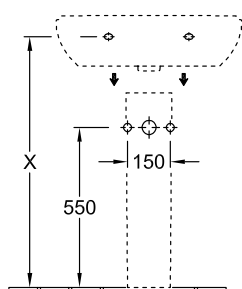

РАКОВИНЫ, РАКОВИНА, ПОДВЕСНЫЕ РАКОВИНЫ O.NOVO

ИНФОРМАЦИЯ ОБ ИЗДЕЛИИ

1 . POSITION

Модель	516060
Ширина	600 mm
Глубина	490 mm
Вес	18 kg
Описание	Санитарная керамика EN 31, EN 14688
Тип смесителя / Отверстие для смесителя Указание	для 3-позиционного смесителя, центральное отверстие для смесителя выбито
Перелив Указание	с переливом
Материал	Санитарная керамика
Specification texts	O.novo; Раковина; Санитарная керамика; Размер: 600 x 490 mm; Округлые версии; для 3-позиционного смесителя, центральное отверстие для смесителя выбито; с переливом; EN 31, EN 14688

ЦВЕТА

Альпийский белый	51606001	4051202008291
Альпийский белый CeramicPlus	516060R1	4051202008284
Альпийский белый AntiBac	516060T1	4051202386061

ТЕХНИЧЕСКИЕ ЧЕРТЕЖИ

516060

	A	B	C	D
5160 55	550	450	475	280
5160 60	600	490	525	315
5160 65	650	510	565	330