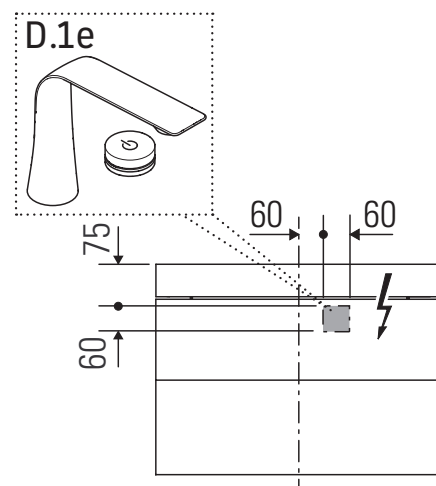

Happy D.2 Plus

HP 4638

Инструкция по монтажу

Указания по применению

Серия мебели для ванной комнаты соответствует действующим нормам и директивам на момент поставки и сконструирована для использования в ванных комнатах. Непосредственное орошение водой, например, во время мытья под душем следует избегать.