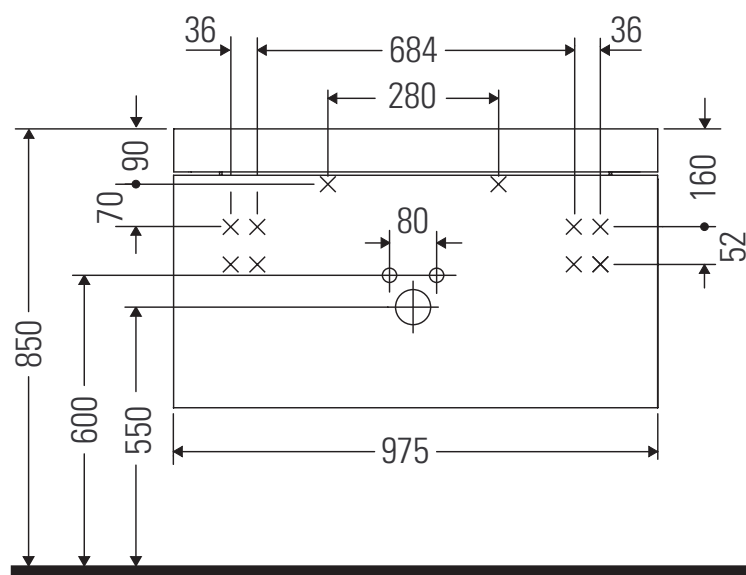

Happy D.2 Plus

HP 4638

Инструкция по монтажу

Указания по применению

Серия мебели для ванной комнаты соответствует действующим нормам и директивам на момент поставки и сконструирована для использования в ванных комнатах. Непосредственное орошение водой, например, во время мытья под душем следует избегать.