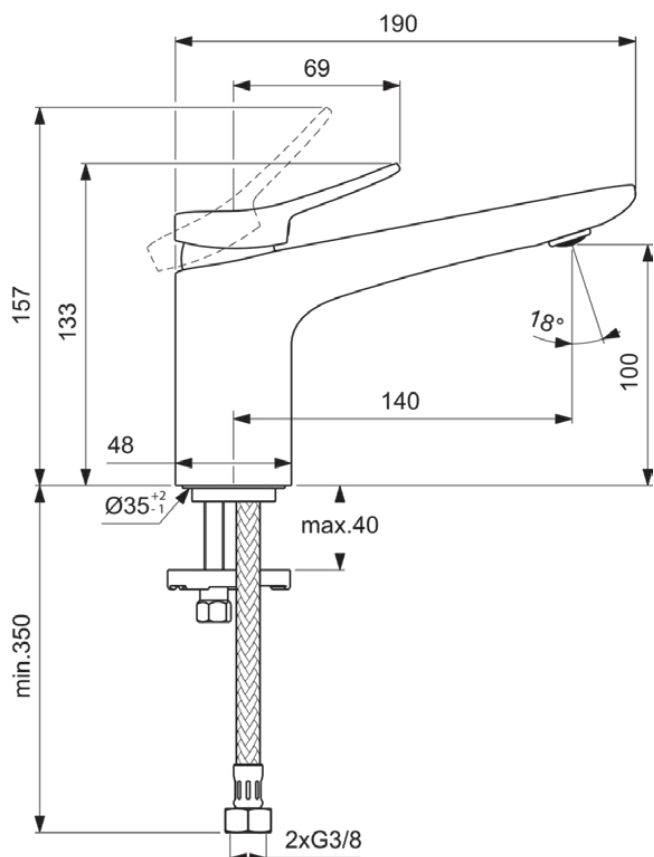

CONCA

BD457A5

CONCA | Смеситель для раковины 48x190x133 mm, 140 mm проекция излива в покрытии магнит, 5 l/min (3 bar), без сифона | Монтаж EasyFix, Ограничитель Ecoflow, Картридж FirmaFlow, Технология PVD

Фото и схема

Общая информация

Тип изделия:	Смесители для умывальника
Подтип изделия:	Смеситель для раковины
Бренд:	Ideal Standard
Коллекция:	CONCA
Дизайнер:	Palomba Serafini Associati
Colour:	A5 - Магнит
Эффект обработки поверхности:	Шелковисто-матовые
Высота (мм):	133
Ширина (мм):	48
Длина / Проекция (мм):	190
Способ крепления:	EasyFix
Вес нетто (кг):	1.40
EAN-код:	3800861110880

Преимущества

	Монтаж EasyFix		Ограничитель Ecoflow
	Картридж FirmaFlow		Технология PVD

Загрузки

- [Spare Parts List](#)

Стандарты продукции и сертификация

Стандарты:	EN 248 DIN 4109-1 EN 817
Имя сертификата ACS:	21 ACC LY 068_223
Имя сертификата BGCC:	14-NURVSPSRB-4110