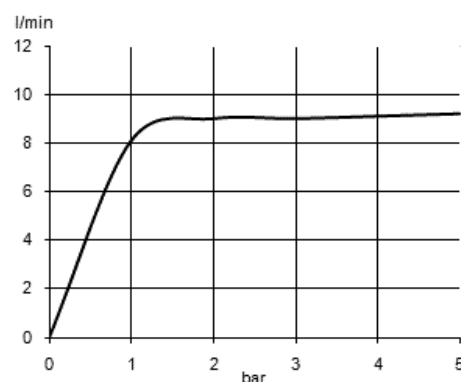

Изделие: **KLUDI A-QA ECO**  
верхний душ DN 15

Номер артикула: **66 521 05-00**

Поверхность: **05 - хром**

Описание изделия:

диаметр 250 мм  
ограничение расхода воды до 9 л/мин.  
с шарниром  
подключение G 1/2  
без кронштейна для душа  
класс шума I

Дополнительная информация:

Класс шума I:  
макс. 20 дБ при давлении 3 бара

Фото продукта

Размеры

График расхода воды

ECO Wassermengenregler / ECO flow regulator