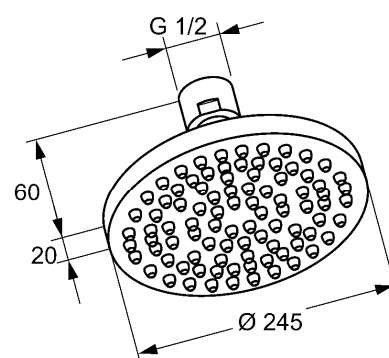

Изделие: **KLUDI A-QA ECO**  
верхний душ DN 15

Номер артикула: **66 521 05-00**

Поверхность: **05 - хром**

Описание изделия:

диаметр 250 мм  
ограничение расхода воды до 9 л/мин.  
с шарниром  
подключение G 1/2  
без кронштейна для душа  
класс шума I

Дополнительная информация:

Класс шума I:  
макс. 20 дБ при давлении 3 бара

Фото продукта

Размеры

График расхода воды

ECO Wassermengenregler / ECO flow regulator