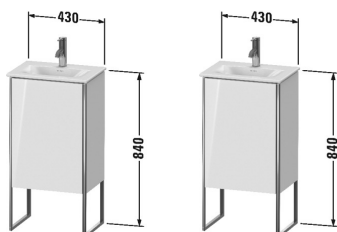

XSquare Тумбочка напольная # XS4520 L/R

| < 430 мм > |

Тумбочка напольная	Размеры	Вес	Номер заказа
1 дверца, встроенные ножки с регулировкой по высоте, для Via # 073345			
Цвета			
M07 Бетонно-серый матовый декор M09 Светло-голубой матовый декор M18 Белый матовый, декор M22 Белый глянцевый декор M36 Белый шелковисто-матовый лак M38 Доломитово-серый глянцевый лак M39 Скандинавский белый шелковисто-матовый лак M40 Черный глянцевый лак M43 Базальт матовый, декор M47 Каменно-синий глянцевый лак M49 Графит матовый, декор M60 Серо-коричневый шелковисто-матовый лак M75 Лен, декор M85 Белый глянцевый лак M86 Капучино глянцевый лак M89 Фланелево-серый глянцевый лак M90 Фланелево-серый шелковисто-матовый лак M91 Серо-коричневый декор M92 Каменно-серый шелковисто-матовый лак M94 Баклажан шелковисто-матовый лак M97 Светло-голубой шелковисто-матовый лак M98 Темно-синий шелковисто-матовый лак			
Вариант	430 x 308 мм		XS4520 L/R
Справка			
Необходимые данные для заказа: - петли слева (L) /справа (R)			
Соответствующая продукция			
Умывальник для рук, мебельный умывальник для рук без перелива, с плоскостью под смеситель, включая выпуск с керамической крышкой, глазуровка снизу, 450 x 320 мм	450 x 320 мм		073345

Все чертежи содержат необходимые размеры с соблюдением стандартных допусков. Они указаны в мм и не являются обязательными. Точные размеры, в частности для монтажа по индивидуальному заказу, можно получить только по готовому изделию.