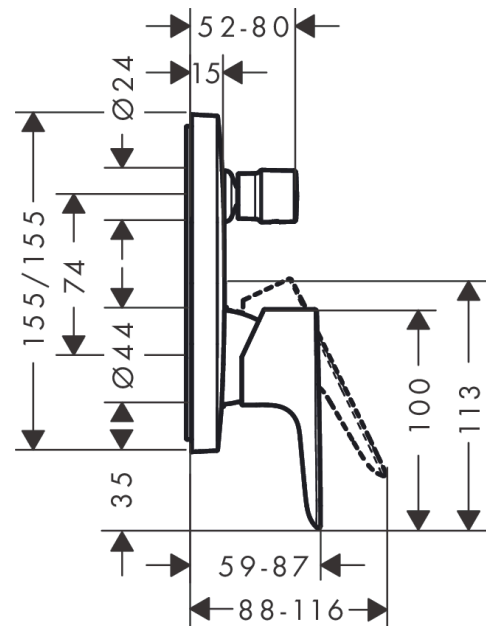

Talis E

Смеситель для ванны, однорычажный, СМ, со встроенной защитной комбинацией
 Поверхности : полир. золото Артикулный номер: 71474990

Описание

Характеристики

- вид соединения: скрытая часть
- керамический узел смешивания
- регулируемое ограничение температуры
- с переключателем вакуумного типа

Продукт

Чертеж

График расхода воды