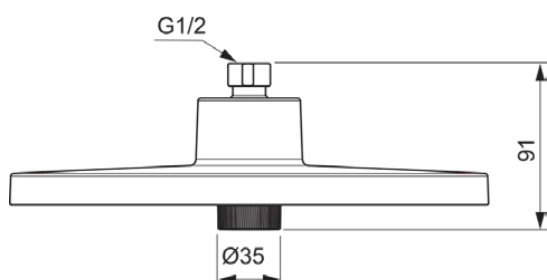

IDEALRAIN ALU+

BD581AA

IDEALRAIN ALU+ | Верхний душ 260x91x260 mm в покрытии хром, 12 л/мин (3 bar) | Выпрямитель струи, Многофункциональные душевые лейки, WRAS

Фото и схема

Общая информация

Тип изделия:	Верхний душ
Подтип изделия:	Верхний душ
Бренд:	Ideal Standard
Коллекция:	IDEALRAIN ALU+
Дизайнер:	Palomba Serafini Associati
Colour:	AA - Хром
Эффект обработки поверхности:	Глянцевые
Высота (мм):	260
Ширина (мм):	260
Длина / Проекция (мм):	91
Способ крепления:	Шаровое соединение
Вес нетто (кг):	0.75
EAN-код:	3800861126379

Стандарты продукции и сертификация

Стандарты:	EN 1112
Имя сертификата WRAS:	2310907
Имя сертификата ACS:	23 ACC LY 030

Спецификации с продукцией

Регулируемый режим струи:	Да
Регулируемый угол потока:	Нет
Количество режимов струи:	2
Код цвета:	AA
Описание цвета:	хром
Легко очищаемые форсунки:	Да
Материал:	Пластик
Макс. сила потока (при 300 кПа) (л):	12
Макс. сила потока (при 300 кПа) (л) для всех типов выпуска:	12
Макс. расход воды при 300 кПа для верхнего душа:	12

IDEALRAIN ALU+

BD581AA

IDEALRAIN ALU+ | Верхний душ 260x91x260 mm в покрытии хром, 12 l/min (3 bar) |
Выпрямитель струи, Многофункциональные душевые лейки, WRAS

Спецификации с продукцией

PVD технология:	Нет
SmartShine:	Да
Отделка поверхности:	хромированный
Эффект обработки поверхности:	Глянцевые
Поворотный верхний душ:	Да
Виды режимов струи:	Шелковый дождь / Дождь
С регулятором потока:	Да
С держателем для душа:	Нет
Способ крепления:	Шаровое соединение