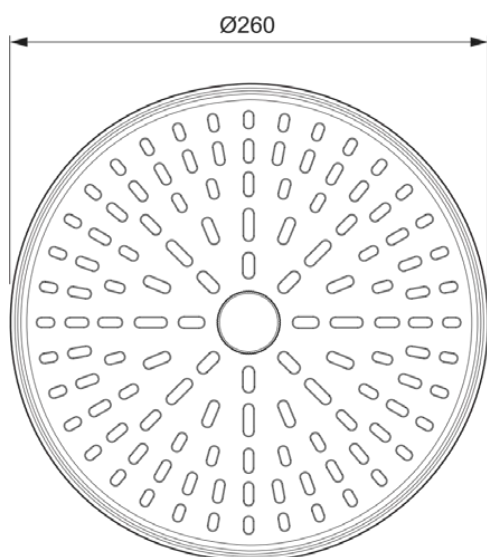

IDEALRAIN ALU+

BD581AA

IDEALRAIN ALU+ | Верхний душ 260x91x260 mm в покрытии хром, 12 л/мин (3 bar) | Выпрямитель струи, Многофункциональные душевые лейки, WRAS

Фото и схема

Общая информация

Тип изделия:	Верхний душ
Подтип изделия:	Верхний душ
Бренд:	Ideal Standard
Коллекция:	IDEALRAIN ALU+
Дизайнер:	Palomba Serafini Associati
Colour:	AA - Хром
Эффект обработки поверхности:	Глянцевые
Высота (мм):	260
Ширина (мм):	260
Длина / Проекция (мм):	91
Способ крепления:	Шаровое соединение
Вес нетто (кг):	0.75
EAN-код:	3800861126379

Стандарты продукции и сертификация

Стандарты:	EN 1112
Имя сертификата WRAS:	2310907
Имя сертификата ACS:	23 ACC LY 030

Спецификации с продукцией

Регулируемый режим струи:	Да
Регулируемый угол потока:	Нет
Количество режимов струи:	2
Код цвета:	AA
Описание цвета:	хром
Легко очищаемые форсунки:	Да
Материал:	Пластик
Макс. сила потока (при 300 кПа) (л):	12
Макс. сила потока (при 300 кПа) (л) для всех типов выпуска:	12
Макс. расход воды при 300 кПа для верхнего душа:	12

IDEALRAIN ALU+

BD581AA

IDEALRAIN ALU+ | Верхний душ 260x91x260 mm в покрытии хром, 12 l/min (3 bar) |
Выпрямитель струи, Многофункциональные душевые лейки, WRAS

Спецификации с продукцией

PVD технология:	Нет
SmartShine:	Да
Отделка поверхности:	хромированный
Эффект обработки поверхности:	Глянцевые
Поворотный верхний душ:	Да
Виды режимов струи:	Шелковый дождь / Дождь
С регулятором потока:	Да
С держателем для душа:	Нет
Способ крепления:	Шаровое соединение