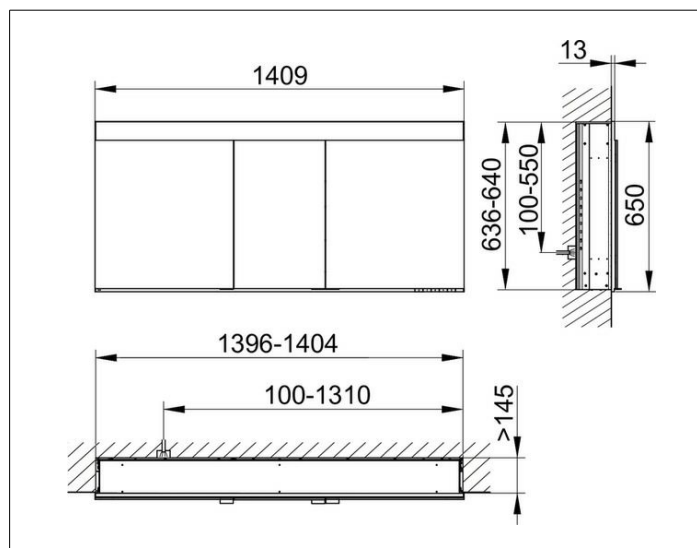

Edition 400**21543171301 Зеркальный шкаф****ИЗДЕЛИЕ****ЧЕРТЕЖ****ОПИСАНИЕ ИЗДЕЛИЯ**

для встраиваемого монтажа,
с подогревом,
бесступенчатая настройка тона подсветки от 2700 Кельвин (теплая белая) до 6500 Кельвин (дневной свет),
3 поворотные двойные зеркальные дверцы из хрустального стекла, корпус из анодированного серебристого алюминия, задняя стенка зеркальная
Управление:
сенсорные клавиши на корпусе зеркала,
встроенная функция отдельного включения от общего выключателя в помещении
Подогрев зеркала:
84 Вт, оптическая индикация фазы нагревания, автоматическое отключение через 20 мин
Подсветка:
Светодиоды 52 Вт (срок службы > 30.000 часов горения.)
бесступенчатый реостат/диммер,
ЕЕК: С , 52 kWh/1000h

ГАБАРИТЫ

1410 x 650 x 154 mm