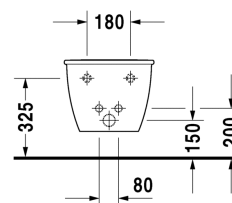

Darling New Биде подвесное # 2249150000

| < 370 мм > |

Биде подвесное	Размеры	Вес	Номер заказа
с переливом, с плоскостью под смеситель, вкл. крепление Durafix			
Цвета			
00 Белый Alpin			
Вариант			
	370 x 540 мм	20,500 кг	2249150000
Справка			
Крепление Durafix для скрытого монтажа включено в поставку			
Сантехническая керамика со специальным покрытием WonderGliss остается чистой и красивой в течение долгого времени. При заказе WonderGliss добавьте "1" на 11-м месте в артикуле модели.			
Принадлежности			
Опорная рама для встраивания (расстояние 180 мм). подходит для сплошных стен, для подвесного биде и подвесного унитаза			695200
Крепление для подвесного биде и подвесного унитаза	Ø 12 x 180 мм	0,200 кг	006500

Все чертежи содержат необходимые размеры с соблюдением стандартных допусков. Они указаны в мм и не являются обязательными. Точные размеры, в частности для монтажа по индивидуальному заказу, можно получить только по готовому изделию.