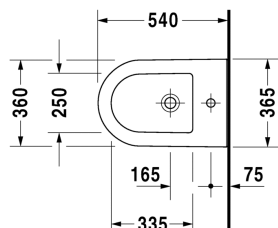

Darling New Биде подвесное # 2249150000

| < 370 мм > |

Биде подвесное	Размеры	Вес	Номер заказа
с переливом, с плоскостью под смеситель, вкл. крепление Durafix			
Цвета			
00 Белый Alpin			
Вариант			
	370 x 540 мм	20,500 кг	2249150000
Справка			
Крепление Durafix для скрытого монтажа включено в поставку			
Сантехническая керамика со специальным покрытием WonderGliss остается чистой и красивой в течение долгого времени. При заказе WonderGliss добавьте "1" на 11-м месте в артикуле модели.			
Принадлежности			
Опорная рама для встраивания (расстояние 180 мм). подходит для сплошных стен, для подвесного биде и подвесного унитаза			695200
Крепление для подвесного биде и подвесного унитаза	Ø 12 x 180 мм	0,200 кг	006500

Все чертежи содержат необходимые размеры с соблюдением стандартных допусков. Они указаны в мм и не являются обязательными. Точные размеры, в частности для монтажа по индивидуальному заказу, можно получить только по готовому изделию.