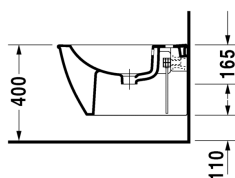

Darling New Биде подвесное # 2249150000

| < 370 мм > |

Биде подвесное	Размеры	Вес	Номер заказа
с переливом, с плоскостью под смеситель, вкл. крепление Durafix			
Цвета			
00 Белый Alpin			
Вариант			
	370 x 540 мм	20,500 кг	2249150000
Справка			
Крепление Durafix для скрытого монтажа включено в поставку			
Сантехническая керамика со специальным покрытием WonderGliss остается чистой и красивой в течение долгого времени. При заказе WonderGliss добавьте "1" на 11-м месте в артикуле модели.			
Принадлежности			
Опорная рама для встраивания (расстояние 180 мм). подходит для сплошных стен, для подвесного биде и подвесного унитаза			695200
Крепление для подвесного биде и подвесного унитаза	Ø 12 x 180 мм	0,200 кг	006500

Все чертежи содержат необходимые размеры с соблюдением стандартных допусков. Они указаны в мм и не являются обязательными. Точные размеры, в частности для монтажа по индивидуальному заказу, можно получить только по готовому изделию.