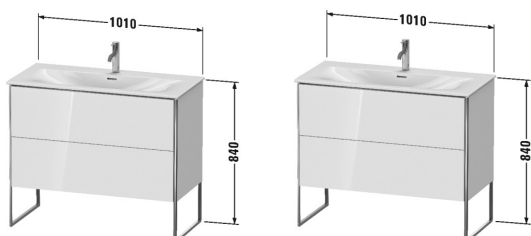

XSquare Тумбочка напольная # XS4525

|< 1010 мм >|

Тумбочка напольная	Размеры	Вес	Номер заказа
2 выдвижных отделения, верхний ящик, вкл. вырез и крышку для сифона, встроенные ножки с регулировкой по высоте, для Viu # 234410			
Цвета			
M07 Бетонно-серый матовый декор M09 Светло-голубой матовый декор M18 Белый матовый, декор M22 Белый глянцевый декор M36 Белый шелковисто-матовый лак M38 Доломитово-серый глянцевый лак M39 Скандинавский белый шелковисто-матовый лак M40 Черный глянцевый лак M43 Базальт матовый, декор M47 Каменно-синий глянцевый лак M49 Графит матовый, декор M60 Серо-коричневый шелковисто-матовый лак M75 Лен, декор M85 Белый глянцевый лак M86 Капучино глянцевый лак M89 Фланелево-серый глянцевый лак M90 Фланелево-серый шелковисто-матовый лак M91 Серо-коричневый декор M92 Каменно-серый шелковисто-матовый лак M94 Баклажан шелковисто-матовый лак M97 Светло-голубой шелковисто-матовый лак M98 Темно-синий шелковисто-матовый лак			
Вариант	1010 x 478 мм		XS4525
Справка			
монтаж только в сочетании с малогабаритным сифоном (рекомендуется # 005076), Система разделителей не монтируется дополнительно, она должна быть установлена на фабрике., Необходимые данные для заказа: - внутренние разделители да/нет, - орех 77 или клен 78			
Принадлежности			
Дополнительные модули Система разделителей из массива клена или ореха, для шкафчиков шириной 1010 мм	1010 мм		UV9782
Соответствующая продукция			
Малогабаритный сифон , 1 1/4" мм	1 1/4" мм		005076

XSquare Тумбочка напольная # XS4525

|< 1010 мм >|

Умывальник, умывальник для мебели с переливом, с плоскостью под смеситель, Нажимной выпуск с керамическим покрытием включен, глазуровка снизу, 1030 x 490 мм