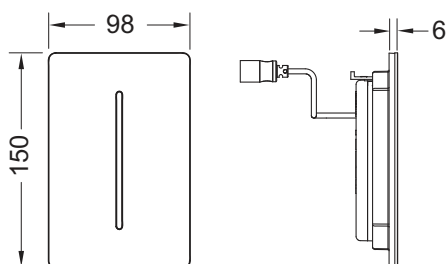

**Электронная панель смыва писсуара TECEfilo-Solid, питание от батареи 7,2 В**

номенклатурный номер : 9242035

Цвет: Белый глянцевый
Выставочные образцы: —
К 1: 1 шт.

описание:

Комплект для монтажа бесконтактного инфракрасного смывного устройства, совместим с клапаном смыва писсуара TECE U 2.;

Комплект поставки:

- магнитный клапан с грязевым фильтром
- Сверхплоская прикручиваемая металлическая панель с датчиком обнаружения
- Крепежные элементы
- Ключ для программирования

Размеры (Ш x В x Г): 100 x 150 x 6 мм

данные о продажах:

наименование товара: Электронная панель смыва TECEfilo-Solid, белая глянцевая, батарея 7,2 В

Группа товаров: 904

Группа продукции: 2009040100

Чертежи:

Запасные части:

- | | | |
|---|---------|--|
| 1 | 9820434 | Лицевая панель TECEfilo-Solid, белая глянцевая |
| 2 | 9820540 | Картридж электромеханический TECEfilo, питание 7,2 В |
| 3 | 9820554 | Крепежные винты TECEfilo |
| 4 | 9820546 | Корпус для батареи TECEfilo |
| 5 | 9820545 | Батареи TECEfilo |
| 6 | 9820390 | Ключ для демонтажа и программирования панели смыва |