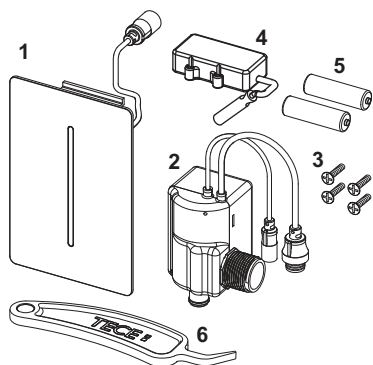

Комплект поставки:

- магнитный клапан с грязевым фильтром
- Сверхплоская прикручиваемая металлическая панель с датчиком обнаружения
- Крепежные элементы
- Ключ для программирования

Размеры (Ш x В x Г): 100 x 150 x 6 мм

данные о продажах:

наименование товара: Электронная панель смыва TECEfilo-Solid, белая глянцевая, батарея 7,2 В

Группа товаров: 904

Группа продукции: 2009040100

Чертежи:

Запасные части:

- | | | |
|---|---------|--|
| 1 | 9820434 | Лицевая панель TECEfilo-Solid, белая глянцевая |
| 2 | 9820540 | Картридж электромеханический TECEfilo, питание 7,2 В |
| 3 | 9820554 | Крепежные винты TECEfilo |
| 4 | 9820546 | Корпус для батареи TECEfilo |
| 5 | 9820545 | Батареи TECEfilo |
| 6 | 9820390 | Ключ для демонтажа и программирования панели смыва |