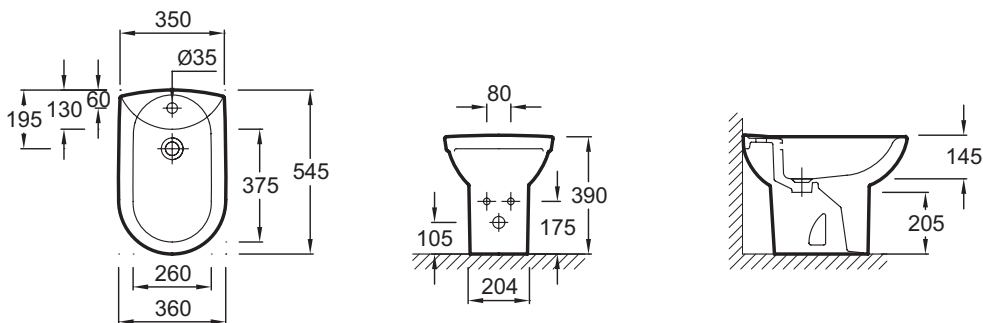

E1093

Коллекция: ODEON

Отделка*:

00 - Белый

Технические характеристики

- РАЗМЕРЫ (СМ): 54,50 x 36 см
- МАТЕРИАЛ: Керамика
- ВЕС: 15,5 кг
- ТИП УСТАНОВКИ: Напольные

Общая информация

Спецификация продукта: Биде 54,5 x 36 см. E1093. Коллекция: ODEON. РАЗМЕРЫ (СМ): 54,50 x 36 см. ВЕС: 15,5 кг. МАТЕРИАЛ: Керамика. ТИП УСТАНОВКИ: Напольные.