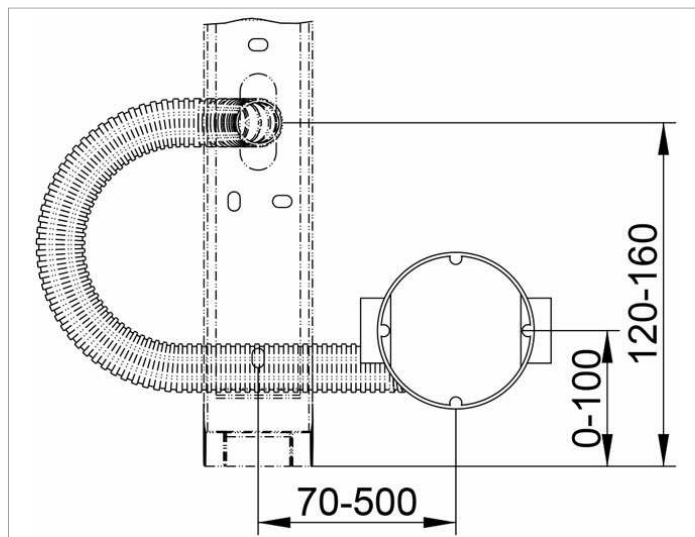

Kosmetikspiegel

1769900002 Комплект для встройки

ИЗДЕЛИЕ

ОПИСАНИЕ ИЗДЕЛИЯ

Монтаж в кирпичную стену для встраиваемого монтажа кабеля и блока питания косметических зеркал iLook_move, состоит из шины для провода и подрозетника (68 мм Ø)

Габариты

800 mm

ЧЕРТЕЖ

спецификации

KEUCO rough part, 1769900002
Wall socket for mounting to the brickwork, for in-wall installation of cable and power adapter of cosmetic mirror iLook_move, consisting of dutchwork (500 mm) and wall socket

Suitable for cosmetic mirror iLook_move, Art.No: 17612019002 / 17613019002

The ductwork is on request also available in special length. Please go to www.keuco.de for detailed instructions and advise.