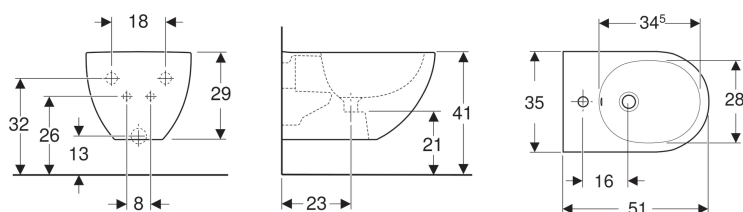

Подвесное биде Geberit Acanto закрытой формы

Образец

Цели применения

- Для смесителей с гибкой подводкой отверстием с гибкими соединительными шлангами

Характеристики

- Подвесной
- Подвод воды скрытого монтажа
- Простое крепление благодаря приспособлению настенного монтажа Geberit тип EFF2 для биде

- Закрытая форма
- Скрытое крепление

Технические характеристики

Материал | Сантехнический фарфор

Объем поставки

- Крепеж

Арт. №	Цвет / поверхность	Перелив	В	Н	Т
500.601.01.2	Белый	На виду	35 см	29 см	51 см