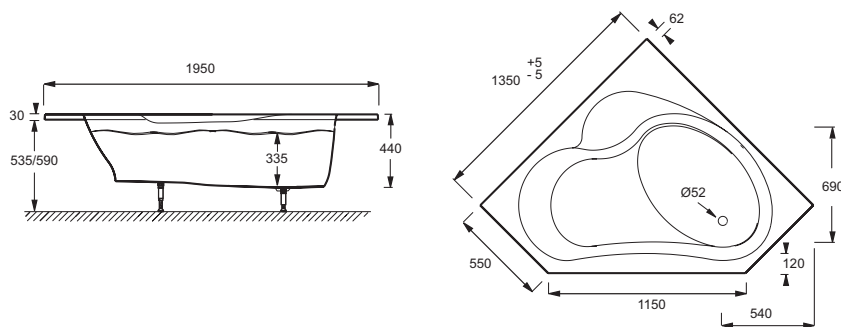

Технические характеристики

- РАЗМЕРЫ (СМ): 135 x 135 x 44 см
- МАТЕРИАЛ: Акрил
- ОБЪЕМ: 230/160
- ВЫСОТА НОЖЕК: 95-140 мм
- ДОПОЛНИТЕЛЬНАЯ ИНФОРМАЦИЯ: Угловая
- НОЖКИ: В комплекте
- СЛИВ: Не в комплекте
- ВЕС: 23,5 кг
- ТИП УСТАНОВКИ: Угловые
- ФОРМА: Угловые
- ДИАМЕТР СЛИВА: 5.2 см
- МОДЕЛЬ: Правосторонняя
- СТУПЕНЬКА: Не в комплекте
- Размеры основания: 127 x 65 см

- E6D070: Полочка для хранения
- E6757: Подушка
- E4931: Экран на ванну с двойной панелью
- E6234: Фронтальная панель для угловой ванны-душа E6219/E6220 135 см.

Общая информация

Спецификация продукта: Угловая правосторонняя ванна-душ 135 x 135 см с регулируемыми ножками. E6219. Коллекция: BAIN-DOUCHE. РАЗМЕРЫ (СМ): 135 x 135 x 44 см. ВЕС: 23,5 кг. МАТЕРИАЛ: Акрил. ТИП УСТАНОВКИ: Угловые. ОБЪЕМ: 230/160. ФОРМА: Угловые. ВЫСОТА НОЖЕК: 95-140 мм. ДИАМЕТР СЛИВА: 5.2 см. ДОПОЛНИТЕЛЬНАЯ ИНФОРМАЦИЯ: Угловая. МОДЕЛЬ: Правосторонняя. НОЖКИ: В комплекте. СТУПЕНЬКА: Не в комплекте. СЛИВ: Не в комплекте. Размеры основания: 127 x 65 см.