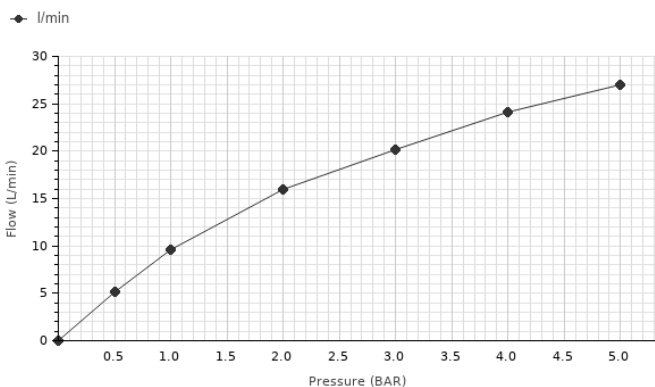

EX

3

Описание

URBAN - Наружная часть термостатического смесителя Smartbox

Отделка

хром

100124174 - N199999564

Другие отделки

Чёрный

100210638 N199999065

Сертификаты и качество

LGA

Диаграмма пропускной способности

Pressure (bar)	0	0.5	1	2	3	4	5
Flow - l/min	0	5.2	9.6	15.9	20.2	24.1	27

Техническая схема

Размеры в мм