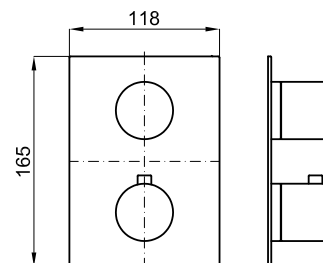

Чёрный

100210638 N199999065

Сертификаты и качество

LGA

Диаграмма пропускной способности

Pressure (bar)	0	0.5	1	2	3	4	5
Flow - l/min	0	5.2	9.6	15.9	20.2	24.1	27

Техническая схема

Размеры в мм