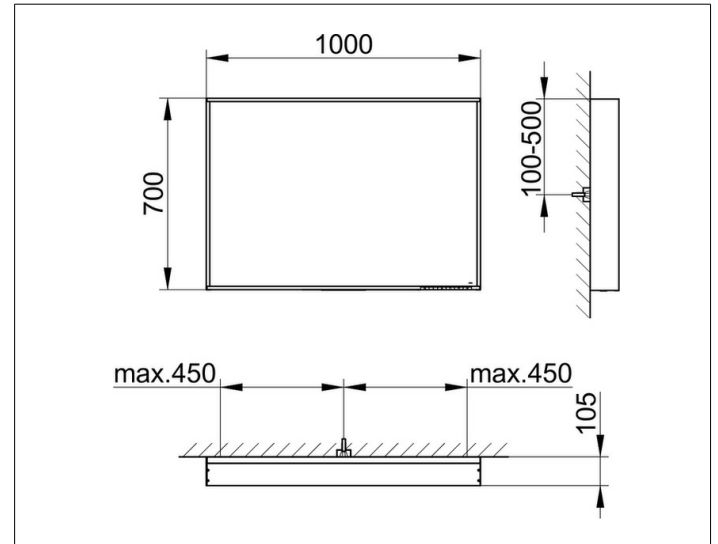

Plan

33098ZZ3003 Зеркало с подсветкой

ИЗДЕЛИЕ

ЧЕРТЕЖ

ПОВЕРХНОСТЬ

42 Вт + 65 Вт

ГАБАРИТЫ

1000 x 700 x 105 mm