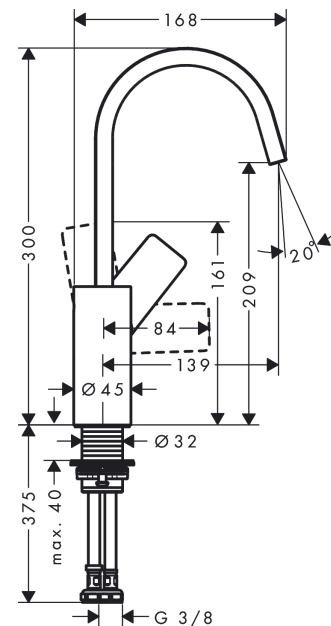

Vivenis

Смеситель для раковины, однорычажный, 210 с поворотным изливом, без сливного гарнитура

Поверхности : **хром** Артикульный номер: **75032000**

Описание

Характеристики

- ComfortZone 210
- выступ: 139 мм
- угол поворота излива: 120°
- тип струи: Прямоугольная струя
- максимальный расход воды при 3 бар: 5 л/мин
- Керамический картридж
- регулируемое ограничение температуры
- подходит для проточных водонагревателей
- вид соединения: соединительные шланги G 3/8

Технология

Награды за дизайн

reddot winner 2021

Продукт

Чертеж

График расхода воды

Vivenis

Смеситель для раковины, однорычажный, 210 с поворотным изливом, без сливного гарнитура

Поверхности : хром Артикульный номер: 75032000

Покомпонентное изображение

Год выпуска: >06/21

Vivenis**Смеситель для раковины, однорычажный, 210 с поворотным изливом, без сливного гарнитура**Поверхности : **хром** Артикульный номер: **75032000****Перечень запасных частей**

Год выпуска: >06/21

Позиция	Описание	Артикульный номер	PC	PU
1	spout cpl.	94304000	-	1
2	spray former	94275000	-	1
3	O-ring 30x1,5	98433000	-	1
4	O-ring 8x2	98112000	-	1
5	plug	93087000	-	1
6	screw	93088000	-	1
7	handle	94305000	-	1
8	screw cover	93735460	-	1
9	flange	93737000	-	1
10	nut	92926000	-	1
11	O-ring 29x2	98391000	-	1
12	O-ring 25x1,5	98146000	-	1
13	cartridge, assy	93760000	-	1
14	seal	93383000	-	1
15	flat seal	98749000	-	1
16	O-ring 24x2	98388000	-	1
17	O-ring 26x1,5	98390000	-	1
18	fixing set (Ø 32)	13961000	-	1
19	lever collar	97548000	-	1
20	connection hose 450 mm M8x0,75 G3/8	97206000	-	1
21	O-ring 6,6x1,6	93019000	-	1
a	fixation extension 35 mm	13898000	-	1