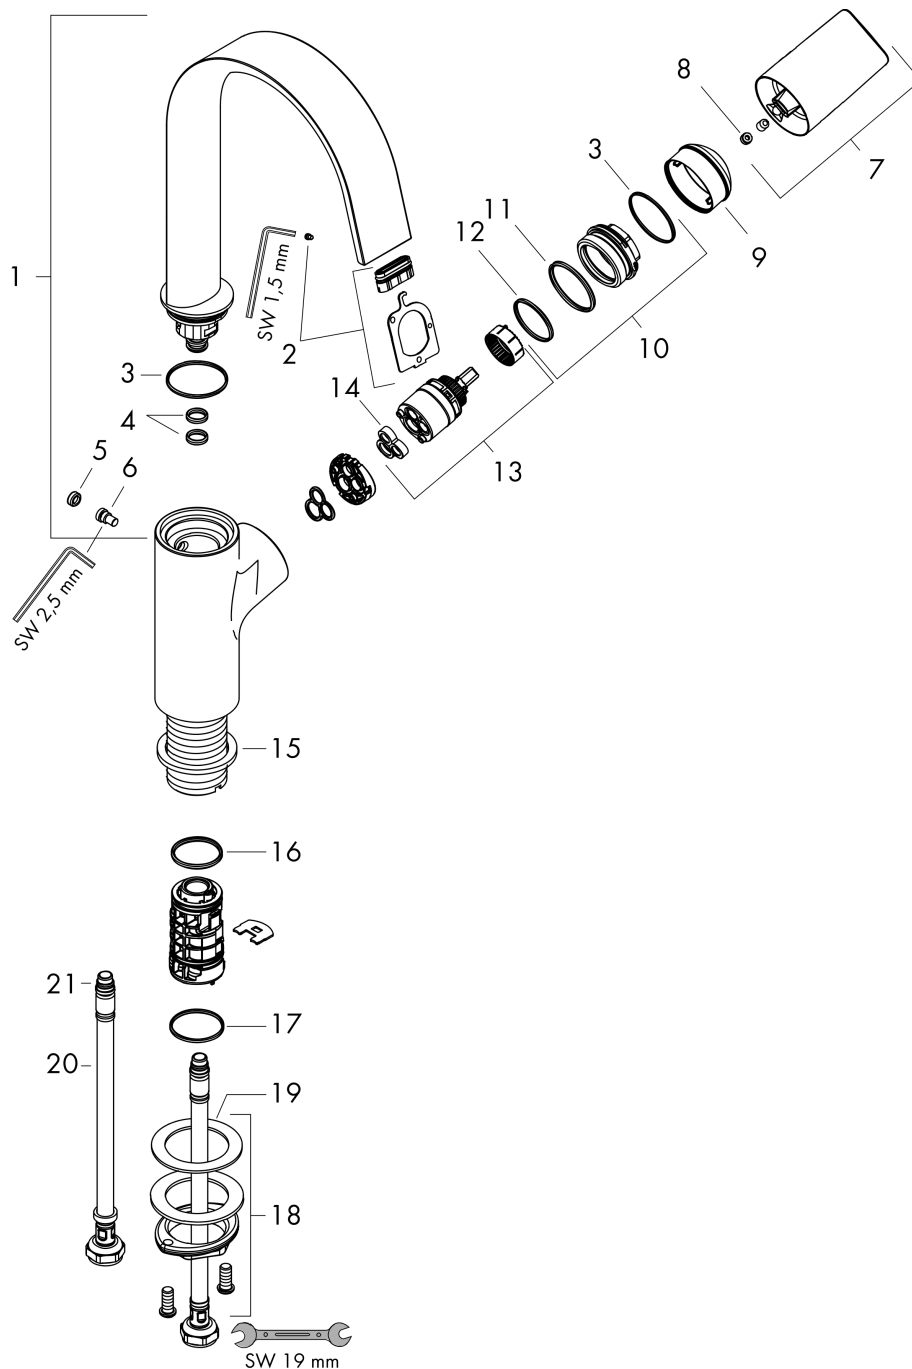

Vivenis

Смеситель для раковины, однорычажный, 210 с поворотным изливом, без сливного гарнитура

Поверхности : **хром** Артикульный номер: **75032000**

Описание

Характеристики

- ComfortZone 210
- выступ: 139 мм
- угол поворота излива: 120°
- тип струи: Прямоугольная струя
- максимальный расход воды при 3 бар: 5 л/мин
- Керамический картридж
- регулируемое ограничение температуры
- подходит для проточных водонагревателей
- вид соединения: соединительные шланги G 3/8

Технология

Награды за дизайн

reddot winner 2021

Продукт

Чертеж

График расхода воды

Vivenis

Смеситель для раковины, однорычажный, 210 с поворотным изливом, без сливного гарнитура

Поверхности : хром Артикульный номер: 75032000

Покомпонентное изображение

Год выпуска: >06/21

Vivenis**Смеситель для раковины, однорычажный, 210 с поворотным изливом, без сливного гарнитура**Поверхности : **хром** Артикульный номер: **75032000****Перечень запасных частей**

Год выпуска: >06/21

Позиция	Описание	Артикульный номер	PC	PU
1	spout cpl.	94304000	-	1
2	spray former	94275000	-	1
3	O-ring 30x1,5	98433000	-	1
4	O-ring 8x2	98112000	-	1
5	plug	93087000	-	1
6	screw	93088000	-	1
7	handle	94305000	-	1
8	screw cover	93735460	-	1
9	flange	93737000	-	1
10	nut	92926000	-	1
11	O-ring 29x2	98391000	-	1
12	O-ring 25x1,5	98146000	-	1
13	cartridge, assy	93760000	-	1
14	seal	93383000	-	1
15	flat seal	98749000	-	1
16	O-ring 24x2	98388000	-	1
17	O-ring 26x1,5	98390000	-	1
18	fixing set (Ø 32)	13961000	-	1
19	lever collar	97548000	-	1
20	connection hose 450 mm M8x0,75 G3/8	97206000	-	1
21	O-ring 6,6x1,6	93019000	-	1
a	fixation extension 35 mm	13898000	-	1