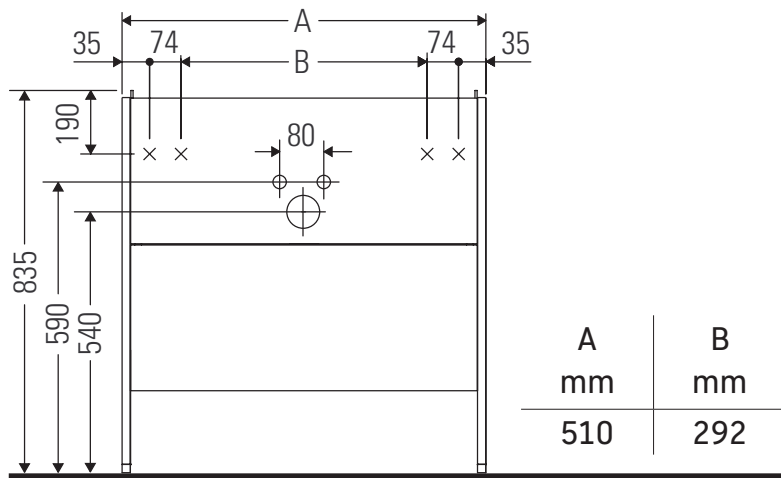

XSquare

XS 4521

Инструкция по монтажу

Указания по применению

Серия мебели для ванной комнаты соответствует действующим нормам и директивам на момент поставки и сконструирована для использования в ваннных комнатах. Непосредственное орошение водой, например, во время мытья под душем следует избегать.