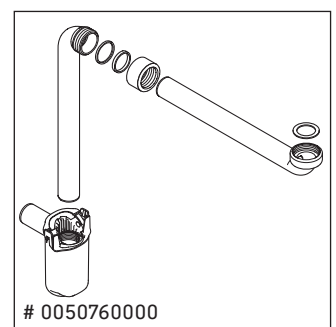

XSquare

XS 4521

Инструкция по монтажу

Указания по применению

Серия мебели для ванной комнаты соответствует действующим нормам и директивам на момент поставки и сконструирована для использования в ваннных комнатах. Непосредственное орошение водой, например, во время мытья под душем следует избегать.