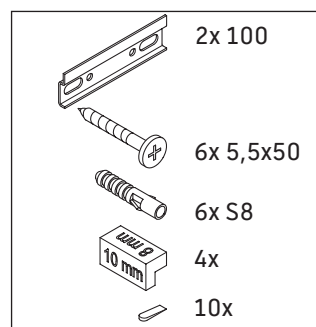

XSquare

XS 4521

Инструкция по монтажу

Указания по применению

Серия мебели для ванной комнаты соответствует действующим нормам и директивам на момент поставки и сконструирована для использования в ваннных комнатах. Непосредственное орошение водой, например, во время мытья под душем следует избегать.