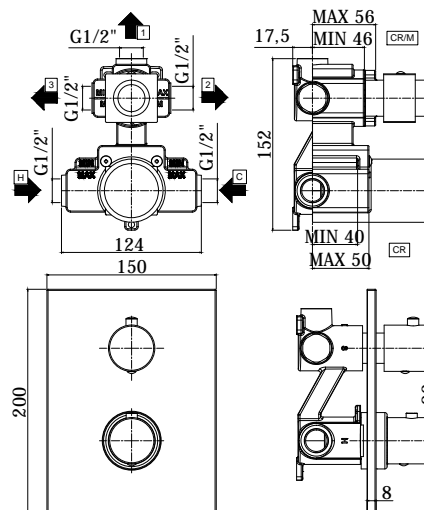

# light

IMMAGINE PRODOTTO

DISEGNO TECNICO

DESCRIZIONE

Miscelatore termostatico incasso doccia (3 uscite) completo di:

- piastra 150x200mm
- attacchi 1/2"G

ART.

**LIQ 519 . .**

con cartuccia deviatore (3 uscite + 3 posizioni intermedie con stop)

**ZPRO 075 . .**

Prolunga per artt. 018-019-518-519

- H20mm

FINITURE

**LIQ**

- CR - cromo
- CR/M - cromo con piastra acciaio inox
- ST/M - steel looking con piastra acciaio inox
- NO/M - nero opaco con piastra acciaio inox