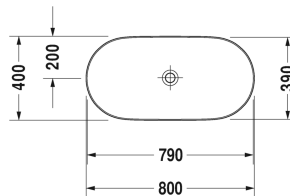

Лув Раковина # 037980..00 / 037980..00 / 037980..00 / 037980..00

| < 800 мм > |

Раковина	Размеры	Вес	Номер заказа
шлифованный вариант, без перелива, без площадки под смеситель, включая выпуск с керамической крышкой, включая крепление, 800 мм			
Цвета			
00 Белый Alpin 21 White/Sand Satin matt 23 White/Grey Satin matt 26 White/White Satin Matt			
Вариант			
☒ цвет внутри - белый, снаружи - белый	800 x 400 мм	13,600 кг	037980..00
☒ цвет внутри - белый, снаружи - песочный шелковисто-матовый	800 x 400 мм	13,600 кг	037980..00
☒ цвет внутри - белый, снаружи - серый шелковисто-матовый	800 x 400 мм	13,600 кг	037980..00
☒ цвет внутри - белый, снаружи - белый шелковисто-матовый	800 x 400 мм	13,600 кг	037980..00
Справка			
* Внимание: при использовании этого сифона учитывайте высоту от готового пола до центра слива согласно техническим данным, Изготовлено из DuraCeram			
Сантехническая керамика со специальным покрытием WonderGliss остается чистой и красивой в течение долгого времени. При заказе WonderGliss добавьте "1" на 11-м месте в артикуле модели.			
Принадлежности			
Сифон		1,500 кг	005036
Соответствующая продукция			
Тумбочка для консоли напольная 1 выдвигающее отделение, 1338 x 570 мм	1338 x 570 мм		LU9561
Тумбочка для консоли напольная 2 выдвигающих отделения, 1733 x 570 мм	1733 x 570 мм		LU9563 L/R