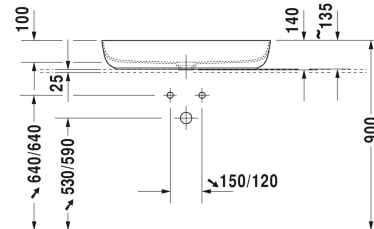

Лув Раковина # 037980..00 / 037980..00 / 037980..00 / 037980..00

| < 800 мм > |

Раковина	Размеры	Вес	Номер заказа
шлифованный вариант, без перелива, без площадки под смеситель, включая выпуск с керамической крышкой, включая крепление, 800 мм			
Цвета			
00 Белый Alpin 21 White/Sand Satin matt 23 White/Grey Satin matt 26 White/White Satin Matt			
Вариант			
☒ цвет внутри - белый, снаружи - белый	800 x 400 мм	13,600 кг	037980..00
☒ цвет внутри - белый, снаружи - песочный шелковисто-матовый	800 x 400 мм	13,600 кг	037980..00
☒ цвет внутри - белый, снаружи - серый шелковисто-матовый	800 x 400 мм	13,600 кг	037980..00
☒ цвет внутри - белый, снаружи - белый шелковисто-матовый	800 x 400 мм	13,600 кг	037980..00
Справка			
* Внимание: при использовании этого сифона учитывайте высоту от готового пола до центра слива согласно техническим данным, Изготовлено из DuraCeram			
Сантехническая керамика со специальным покрытием WonderGliss остается чистой и красивой в течение долгого времени. При заказе WonderGliss добавьте "1" на 11-м месте в артикуле модели.			
Принадлежности			
Сифон		1,500 кг	005036
Соответствующая продукция			
Тумбочка для консоли напольная 1 выдвигающее отделение, 1338 x 570 мм	1338 x 570 мм		LU9561
Тумбочка для консоли напольная 2 выдвигающих отделения, 1733 x 570 мм	1733 x 570 мм		LU9563 L/R