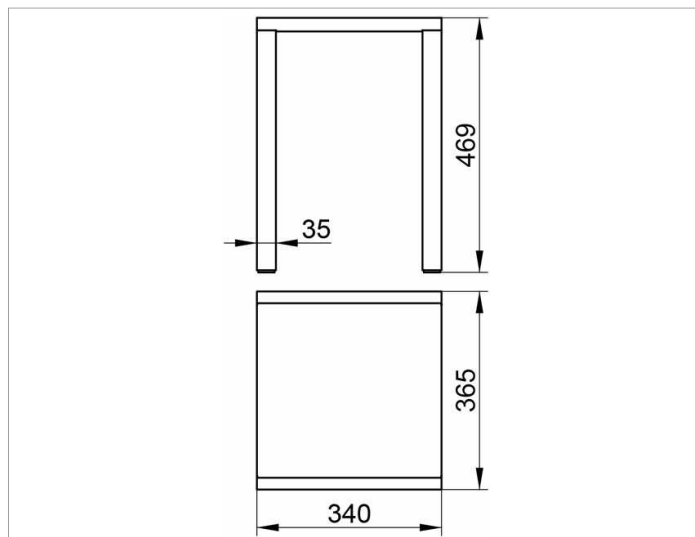

Plan
14982010051 Табурет

ИЗДЕЛИЕ

ОПИСАНИЕ ИЗДЕЛИЯ

подходит также для душевой зоны

поверхность

хром/белый (RAL 9010)

ЧЕРТЕЖ

спецификации

KEUCO PLAN bathroom stool 14982010051 with two chrome-plated, antislip legs, 1-3/8" x 3/8", chrome-plated cylindric handle, seat white (RAL 9010) made from Polypropylene 13-3/8" x 14-3/8", seat height 18-7/16" load capacity up to 220 lb