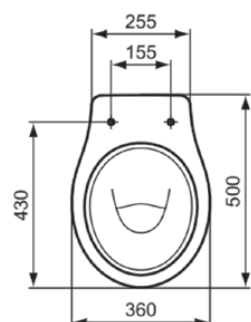

EUROVIT

W333101

EUROVIT | Унитаз соло 360x500x395 mm, Глубокий смыв в покрытии белый глянцевый, CL1 полный слив 5.9 - 6 L, горизонтальный выпуск | CL1

Фото и схема

Общая информация

Тип изделия:	Унитазы
Подтип изделия:	Унитаз соло
Бренд:	Ideal Standard
Коллекция:	EUROVIT
Дизайнер:	Ideal Standard
Colour:	01 - Белый Глянцевый
Эффект обработки поверхности:	Глянцевые
Высота (мм):	395
Ширина (мм):	360
Длина / Проекция (мм):	500
Способ крепления:	Крепежный комплект
Вес нетто (кг):	15.40
EAN-код:	3800828027046

CL1 максимальный полный смыв (литр):	6
CL1 полный смыв минимальный (литр):	5.9
Детский унитаз:	Нет
Код цвета:	01
Описание цвета:	белый глянцевый
Скрытое крепление:	Нет
Тип смыва:	Глубокий смыв
Для инвалидов:	Нет
Материал:	Керамика
Качество материала:	Фарфор
Положение выпуска:	Средние
Ориентация выпуска:	Горизонтальные
Видимость выпуска:	Видимые
PVD технология:	Нет

EUROVIT

W333101

EUROVIT | Унитаз соло 360x500x395 mm, Глубокий смыв в покрытии белый глянцевый, CL1 полный слив 5.9 - 6 L, горизонтальный выпуск | CL1

Спецификации с продукцией

Положение впускного отверстия:	Задние
Удлиненная модель:	Нет
Эффект обработки поверхности:	Глянцевые
Тип подачи воды:	Скрытые
С функцией биде:	Нет
С гигиенической полочкой / фиксированным сиденьем для унитаза:	Нет
С удалением запаха:	Нет
Способ крепления:	Крепежный комплект
Способ монтажа:	Напольные