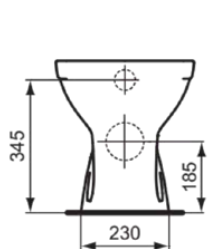

EUROVIT

W333101

EUROVIT | Унитаз соло 360x500x395 mm, Глубокий смыв в покрытии белый глянцевый, CL1 полный слив 5.9 - 6 L, горизонтальный выпуск | CL1

Фото и схема

Общая информация

Тип изделия:	Унитазы
Подтип изделия:	Унитаз соло
Бренд:	Ideal Standard
Коллекция:	EUROVIT
Дизайнер:	Ideal Standard
Colour:	01 - Белый Глянцевый
Эффект обработки поверхности:	Глянцевые
Высота (мм):	395
Ширина (мм):	360
Длина / Проекция (мм):	500
Способ крепления:	Крепежный комплект
Вес нетто (кг):	15.40
EAN-код:	3800828027046