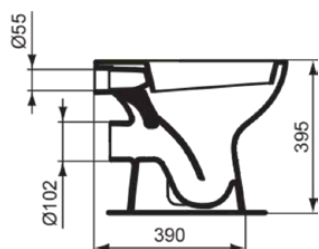

EUROVIT

W333101

EUROVIT | Унитаз соло 360x500x395 mm, Глубокий смыв в покрытии белый глянцевый, CL1 полный слив 5.9 - 6 L, горизонтальный выпуск | CL1

Фото и схема

Общая информация

Тип изделия:	Унитазы
Подтип изделия:	Унитаз соло
Бренд:	Ideal Standard
Коллекция:	EUROVIT
Дизайнер:	Ideal Standard
Colour:	01 - Белый Глянцевый
Эффект обработки поверхности:	Глянцевые
Высота (мм):	395
Ширина (мм):	360
Длина / Проекция (мм):	500
Способ крепления:	Крепежный комплект
Вес нетто (кг):	15.40
EAN-код:	3800828027046